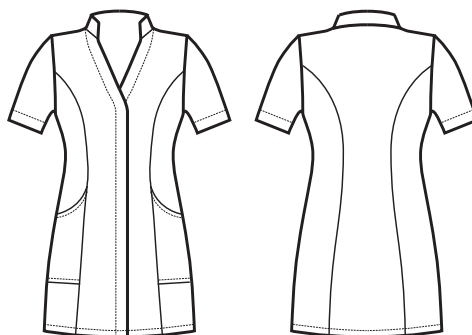

008460M
CASACCA VERACRUZ
MEZZA MANICA
100% polyester Bohème
180 gr/m²
S • M • L • XL • XXL
BIANCO

**BOTTONI A
PRESSIONE
SNAPS**