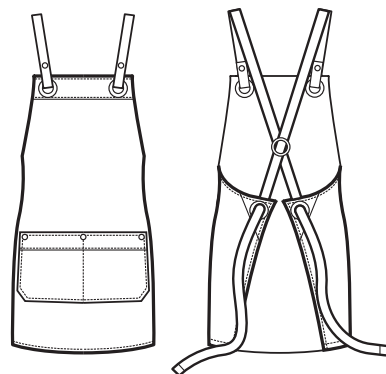

NEW

**0888015
MILFORD
SHORT**

100% polyester
220 gr/m²
NERO