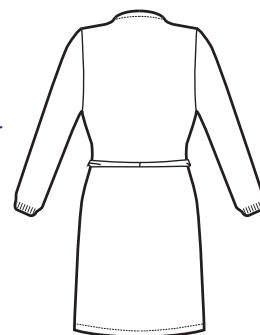

006091
KIMONO
MONOUSO
LAVABILE
100% polyester
50 gr/m²
ONE SIZE
NERO