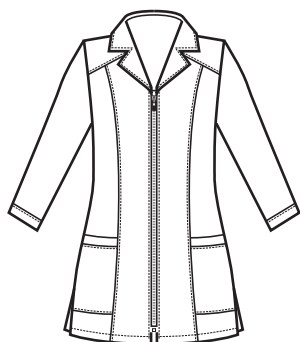

# SUPER DRY

IL TESSUTO ANTIMACCHIA CHE RESPIRA  
E FA SCIVOLARE I CAPELLI

THE ANTISTAIN FABRIC THAT BREATHES  
AND THAT LETS HAIR SLIP AWAY

CASACCA DONNA  
SUPER DRY

**003581T**  
CASACCA BARCELONA  
MANICA  $\frac{3}{4}$   
SUPER DRY  
100% polyester  
130 gr/m<sup>2</sup>  
S • M • L • XL • XXL  
NERO