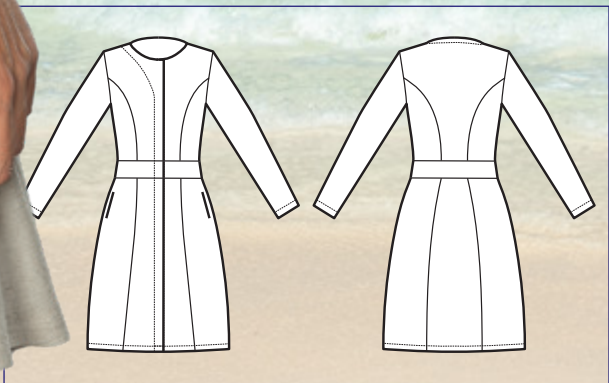

**LINEA
LINO**

isacco

NEW

007216T
ABITINO SALONICCO
MANICA 3/4
60% cotton
40% linen
120 gr/m²
S • M • L • XL • XXL
LINO

007216M
ABITINO SALONICCO
MEZZA MANICA
60% cotton
40% linen
120 gr/m²
S • M • L • XL • XXL
LINO

NEW

**BOTTONI A
PRESSIONE
SNAPS**