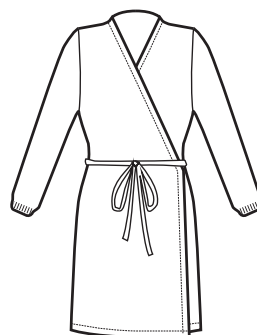

006099
KIMONO
CLIENTE

SUPER DRY
100% polyester
130 gr/m²
M • XL
NERO