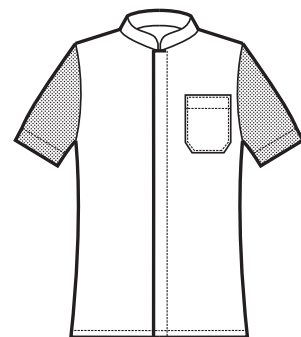

**BOTTONI
A PRESSIONE
SNAPS**