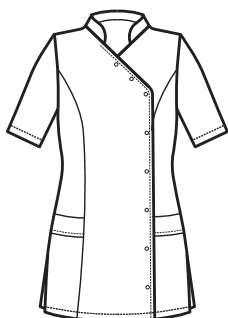

**012280M
CASACCA NIZZA
MEZZA MANICA
SUPER DRY
100% polyester
130 gr/m²
S • M • L • XL • XXL
BIANCO**