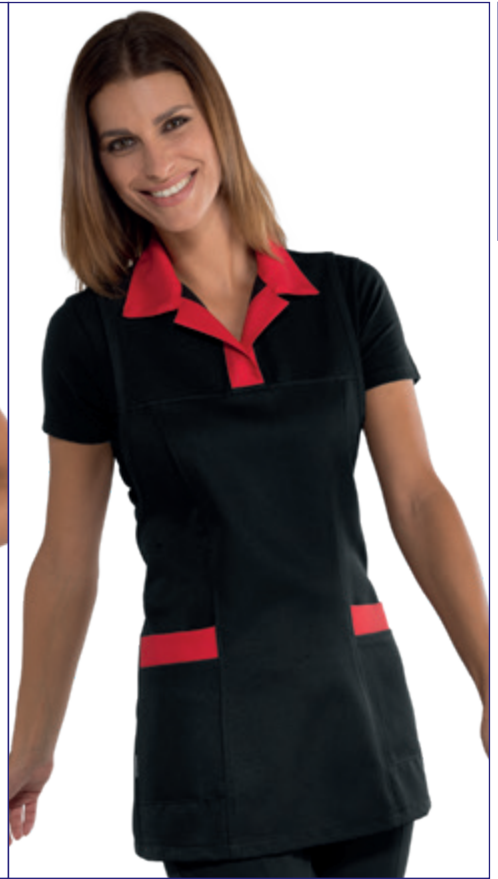

**013316**  
**TRINIDAD**  
100% polyester  
220 gr/m<sup>2</sup>  
NATURAL

**013300**  
**TRINIDAD**

100% polyester - 220 gr/m<sup>2</sup>  
BIANCO

**013301**  
**TRINIDAD**

100% polyester - 220 gr/m<sup>2</sup>  
NERO