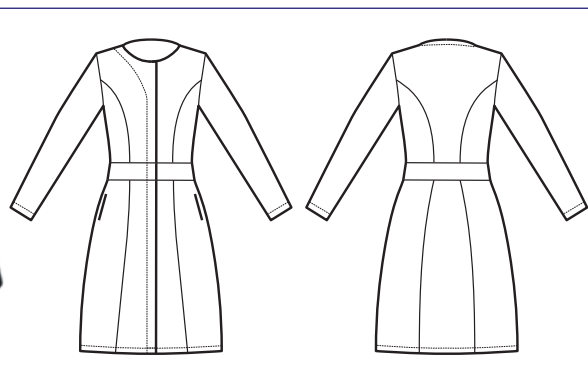

007211M
ABITINO SALONICCO
MEZZA MANICA
100% polyester
Bohème
180 gr/m²
S • M • L • XL • XXL
NERO

NEW

**BOTTONI A
PRESSIONE**
SNAPS

NEW

007211T
ABITINO SALONICCO
MANICA 3/4
100% polyester
Bohème
180 gr/m²
S • M • L • XL • XXL
NERO

BOHÈME

LO STRETCH
LAVA E INDOSSA
CHE RESPIRA

STRETCH FABRIC
WASH & WEAR
THAT BREATHES