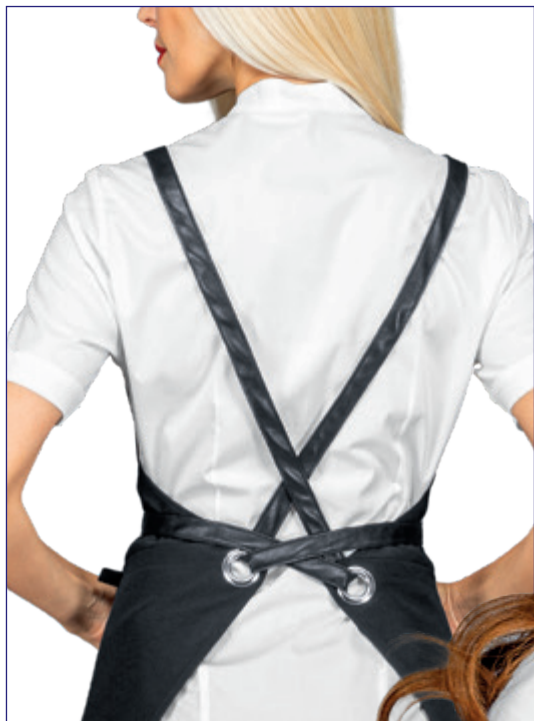

NEW

**0889015
BRISTOL
SHORT**

100% polyester
220 gr/m²
NERO + NERO