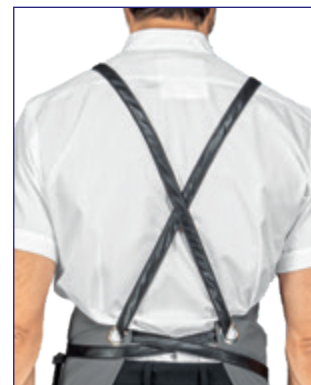

088801

MILFORD

100% polyester

220 gr/m<sup>2</sup>

NERO

**088901**  
**BRISTOL**  
100% polyester  
220 gr/m<sup>2</sup>  
NERO + NERO

**088912**  
**BRISTOL**  
100% polyester  
220 gr/m<sup>2</sup>  
GRIGIO + NERO