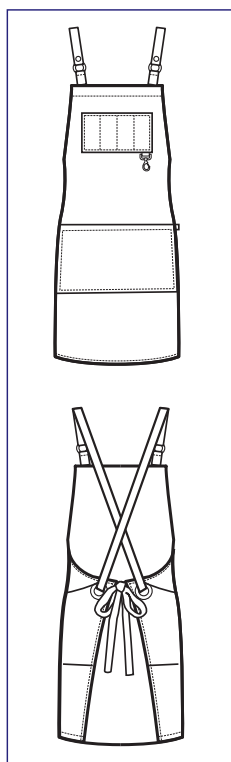

NEW

**0889015
BRISTOL
SHORT**

100% polyester
220 gr/m²
NERO + NERO