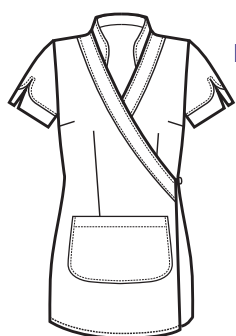

SUPER DRY

IL TESSUTO ANTIMACCHIA
CHE RESPIRA
E FA SCIVOLARE I CAPELLI

THE ANTISTAIN FABRIC
THAT BREATHES
AND THAT LETS HAIR SLIP AWAY

**KIMONO DONNA
SUPER DRY**

**004581
KIMONO TAHITI**
SUPER DRY
100% polyester
130 gr/m²
M • XL
NERO