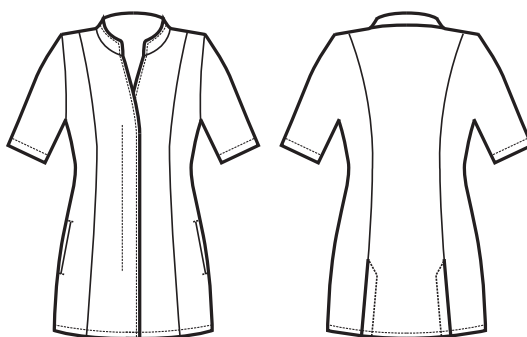

002661
CASACCA HIBISCUS
100% polyester Bohème
180 gr/m²
S • M • L • XL • XXL
NERO