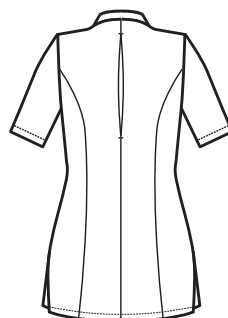

**012280M
CASACCA NIZZA
MEZZA MANICA
SUPER DRY
100% polyester
130 gr/m²
S • M • L • XL • XXL
BIANCO**