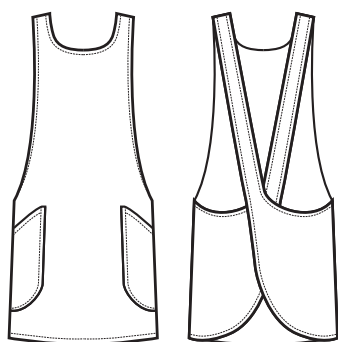

**010401
SAKURA**
100% polyester
220 gr/m²
NERO