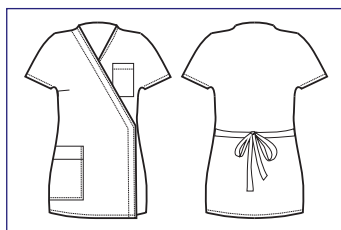

**006009**  
**KIMONO**  
 SUPER DRY  
 100% polyester  
 130 gr/m<sup>2</sup>  
 M • XL  
 NERO

**SUPER DRY**

IL TESSUTO  
 ANTIMACCHIA  
 CHE RESPIRA  
 E FA SCIVOLARE  
 I CAPELLI

THE ANTISTAIN  
 FABRIC  
 THAT BREATHES  
 AND THAT LETS  
 HAIR SLIP AWAY