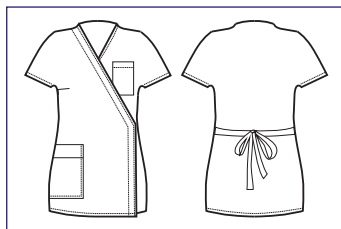

006001
KIMONO
65% polyester
35% cotton
150 gr/m²
M • XL
BIANCO