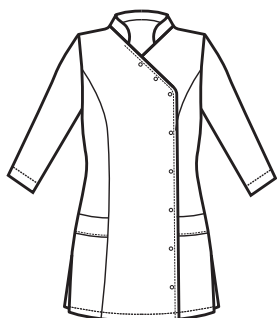

# SUPER DRY

IL TESSUTO ANTIMACCHIA CHE RESPIRA  
E FA SCIVOLARE I CAPELLI

THE ANTISTAIN FABRIC THAT BREATHES  
AND THAT LETS HAIR SLIP AWAY

CASACCA DONNA  
SUPER DRY

Bottoni a pressione  
Snaps

**012281M**  
CASACCA NIZZA  
MEZZA MANICA  
SUPER DRY  
100% polyester  
130 gr/m<sup>2</sup>  
S • M • L • XL • XXL  
NERO