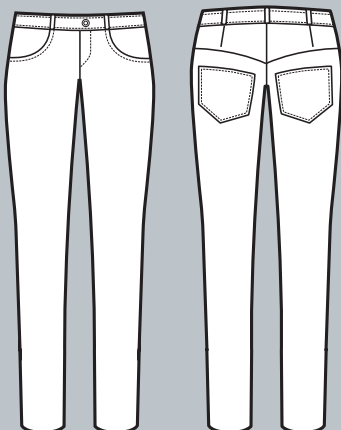

**024851
PANTALONE
MARGARITA**
97% cotton
3% spandex
210 gr/m²
40 • 42 • 44 • 46
48 • 50 • 52
NERO

**024850
PANTALONE
MARGARITA**
97% cotton
3% spandex
210 gr/m²
40 • 42 • 44 • 46
48 • 50 • 52
BIANCO

**SUPER
STRETCH**

SUPER STRETCH