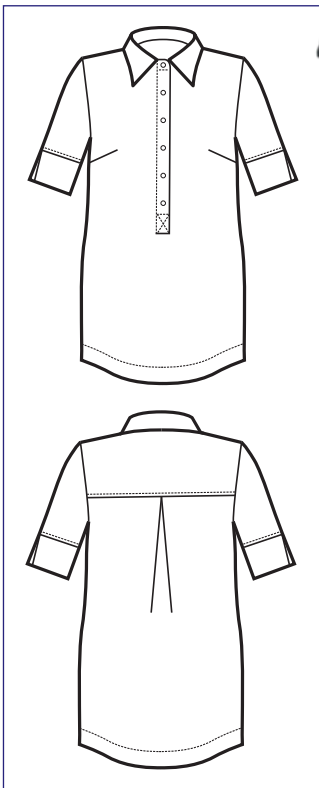

SUPER DRY LIGHT

IL TESSUTO LEGGERO
ANTIMACCHIA CHE RESPIRA
E FA SCIVOLARE I CAPELLI

THE LIGHT ANTISTAIN FABRIC
THAT BREATHES AND
THAT LETS HAIR SLIP AWAY

NEW

019501
BLUSA JAVA
SUPER DRY LIGHT
100% polyester
super dry light
85 gr/m²
S • M • L • XL • XXL
NERO