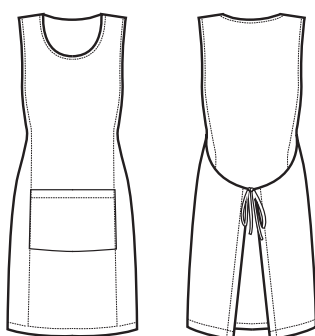

013581
PAPEETE LONG
SUPER DRY
100% polyester
130 gr/m²
NERO

SUPER DRY
IL TESSUTO ANTIMACCHIA CHE RESPIRA
E FA SCIVOLARE I CAPELLI
*THE ANTISTAIN FABRIC THAT BREATHES
AND THAT LETS HAIR SLIP AWAY*