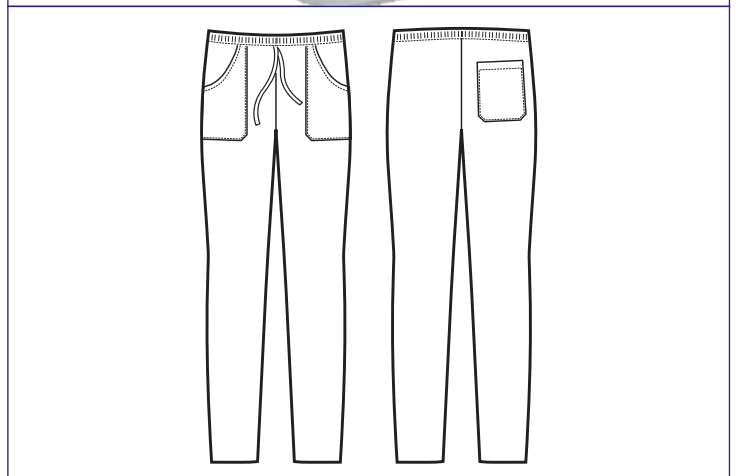

**044008  
PANTALONE CON ELASTICO**

65% polyester • 35% cotton  
195 gr/m<sup>2</sup>  
S • M • L • XL • XXL  
BIANCO

**044700  
PANTALONE CON ELASTICO**

65% polyester • 35% cotton  
150 gr/m<sup>2</sup>  
S • M • L • XL • XXL  
BIANCO