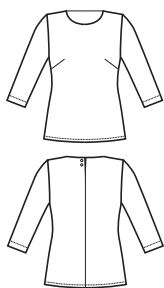

**EXTRA**  
**LIGHT**

**CAMICETTA GRANADA - GONNA MARILYN  
TONGA - GONNA BROADWAY**

**TECHNOLOGY**

NO STIRO  
TRASPIRANTE

STRETCH

NO IRON  
BREATHABLE

**025251T**  
**CAMICETTA**  
**GRANADA**  
**TECHNOLOGY**  
MANICA  $\frac{3}{4}$   
100% polyester  
119 gr/m<sup>2</sup>  
S • M • L • XL • XXL  
NERO