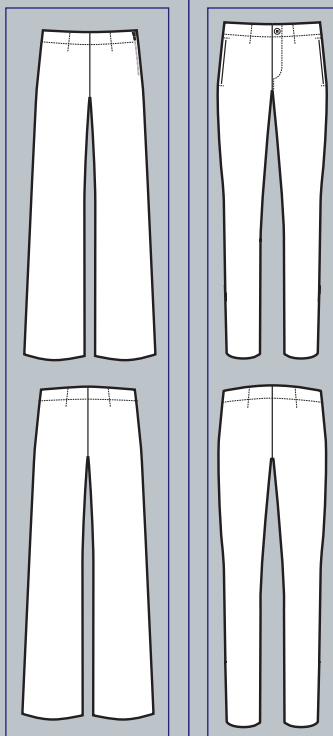

**024511
PANTALONE
PALAZZO
SUPER STRETCH**
96% polyester
4% spandex
200 gr/m²
40 • 42 • 44 • 46 • 48
50 • 52 • 54 • 56
NERO

**SUPER
STRETCH**