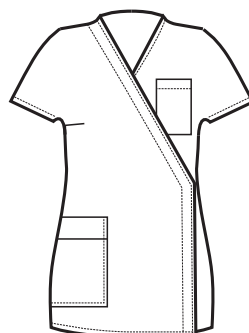

# SUPER DRY

IL TESSUTO ANTIMACCHIA  
CHE RESPIRA  
E FA SCIVOLARE I CAPELLI

THE ANTISTAIN FABRIC  
THAT BREATHES  
AND THAT LETS HAIR SLIP AWAY

**KIMONO DONNA  
SUPER DRY**

**004581  
KIMONO TAHITI**  
SUPER DRY  
100% polyester  
130 gr/m<sup>2</sup>  
M • XL  
NERO