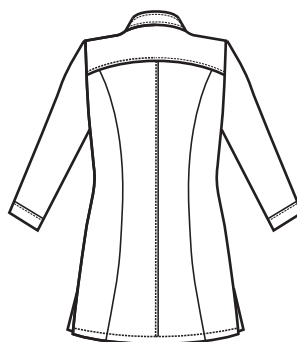

003581M
CASACCA BARCELONA
MEZZA MANICA
SUPER DRY
100% polyester
130 gr/m²
S • M • L • XL • XXL
NERO