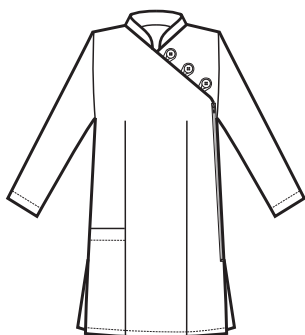

002410M
CASACCA TAIPEI
MEZZA MANICA
SUPER DRY
100% polyester
130 gr/m²
S • M • L • XL • XXL
BIANCO