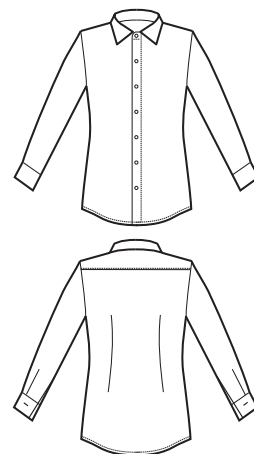

**SUPER DRY
LIGHT**

**IL TESSUTO LEGGERO
ANTIMACCHIA CHE RESPIRA
E FA SCIVOLARE I CAPELLI**
**THE LIGHT ANTISTAIN FABRIC
THAT BREATHES AND
THAT LETS HAIR SLIP AWAY**