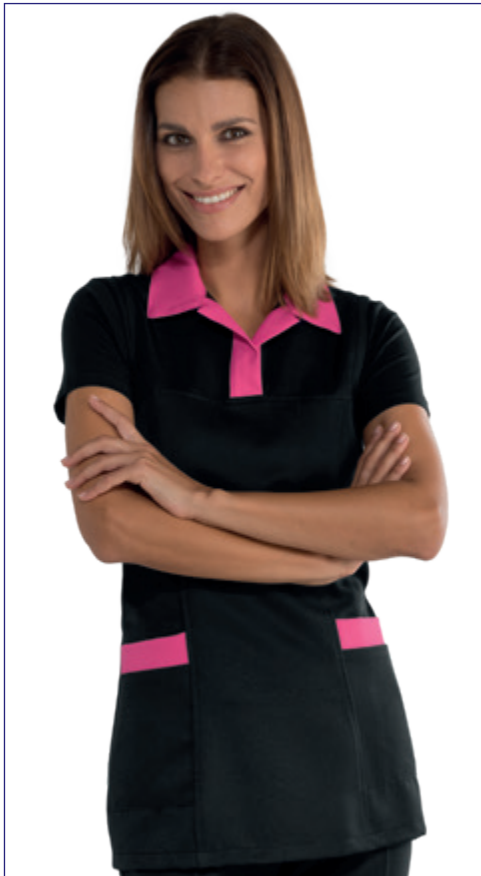

013386
TRINIDAD

100% polyester - 220 gr/m²
NERO + FUXIA