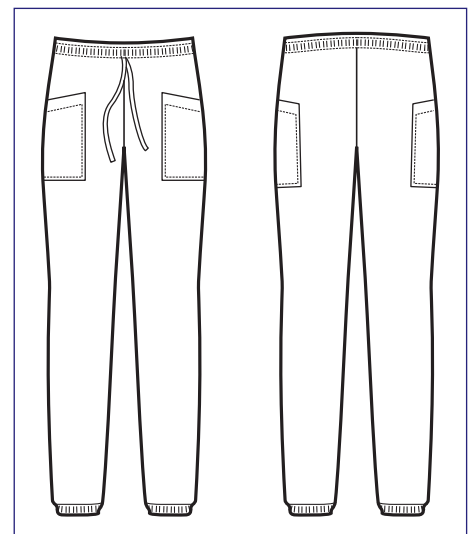

043901
PANTA IBIZA
65% polyester • 35% cotton
195 gr/m²
S • M • L • XL • XXL
NERO

043991
PANTA IBIZA
100% polyester
super dry light
85 gr/m²
S • M • L • XL • XXL
NERO

**SUPER DRY
LIGHT**
IL TESSUTO LEGGERO
ANTIMACCHIA
CHE RESPIRA
THE LIGHT ANTISTAIN
FABRIC
THAT BREATHES