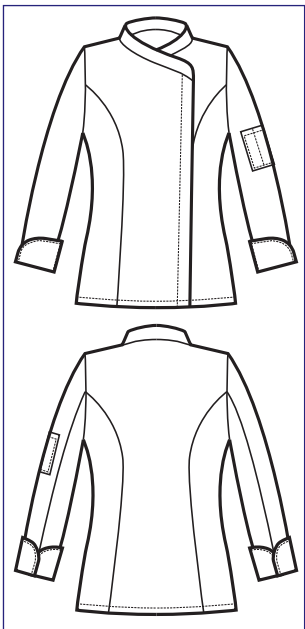

078301
BOB UNISEX
NERO

078330
BOB UNISEX
LONDRA 01

057701M
GIACCA LADY SNAPS
MEZZA MANICA

65% polyester
35% cotton
195 gr/m²
S • M • L • XL • XXL
NERO

057701
GIACCA LADY SNAPS
65% polyester • 35% cotton
195 gr/m²
S • M • L • XL • XXL
NERO