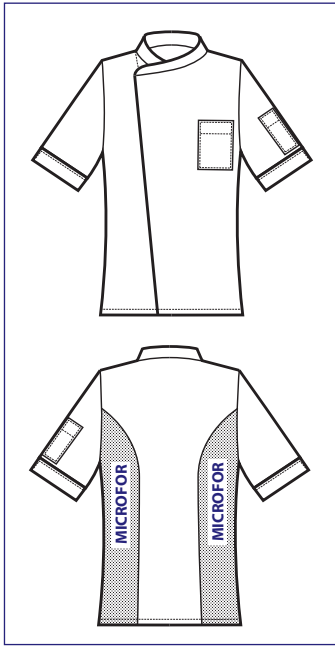

**NEW**

**059977  
GIACCA DUBAI**  
65% cotton  
35% polyester  
125 gr/m<sup>2</sup>  
S • M • L • XL • XXL  
NERO+ROSSO

**059970  
GIACCA DUBAI**  
65% cotton  
35% polyester  
125 gr/m<sup>2</sup>  
S • M • L • XL • XXL  
NERO+BIANCO