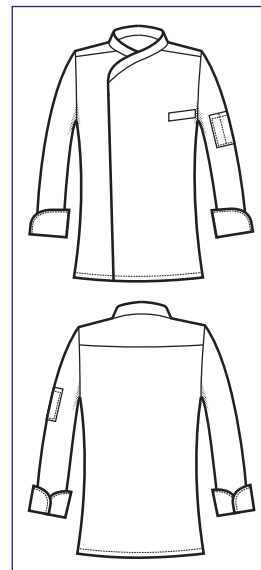

GIACCA SNAPS BILBAO

059350
GIACCA BILBAO
100% cotton
190 gr/m²
S • M • L • XL • XXL
BIANCO

059340
GIACCA BILBAO
65% polyester
35% cotton
195 gr/m²
S • M • L • XL • XXL
BIANCO

059340A 3XL
059340B 4XL
059340C 5XL