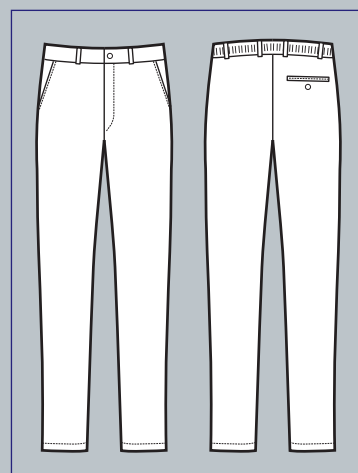

**SUPER
STRETCH**