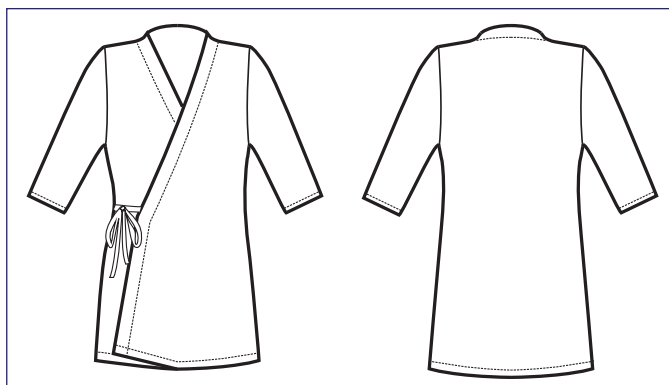

**GIACCA SENZA BOTTONI (NO BUTTONS)
SHIBUYA**