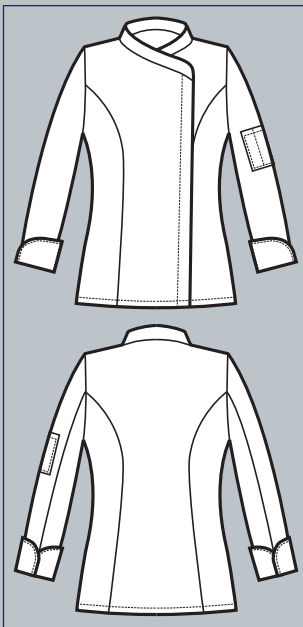

**057751M
GIACCA LADY SNAPS
MEZZA MANICA**
97% cotton
3% spandex
136 gr/m²
S • M • L • XL • XXL
NERO