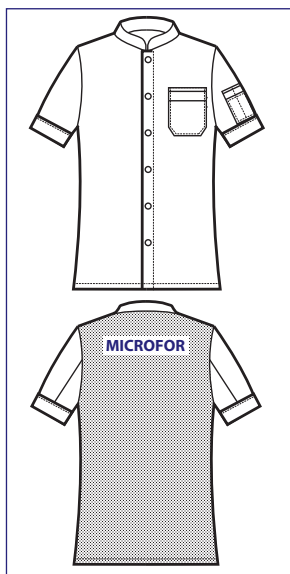

**BOTTONI A  
PRESSIONE**  
**SNAPS**

**GIACCA CUOCO  
EXTRA LIGHT STRETCH**

**JEANS  
LIGHT STRETCH**

**058561  
GIACCA KOEN  
JEANS LIGHT STRETCH**

97% cotton

3% spandex

140 gr/m<sup>2</sup>

S • M • L • XL • XXL

BLACK JEANS

**SCHIENA/BACK  
IN MICROFOR**

**GIACCA CUOCO  
EXTRA LIGHT STRETCH**

**JEANS  
LIGHT STRETCH**

**SCHIENA/BACK  
IN MICROFOR**

**058561M  
GIACCA KOEN  
JEANS LIGHT STRETCH  
MEZZA MANICA**  
97% cotton  
3% spandex  
140 gr/m<sup>2</sup>  
S • M • L • XL • XXL  
BLACK JEANS

**GIACCA CUOCO  
EXTRA LIGHT STRETCH**

**058590M**  
**GIACCA KOEN**  
**SUPER DRY LIGHT**  
**MEZZA MANICA**  
100% polyester  
super dry light  
85 gr/m<sup>2</sup>  
S • M • L • XL • XXL  
BIANCO

**SCHIENA/BACK  
IN MICROFOR**