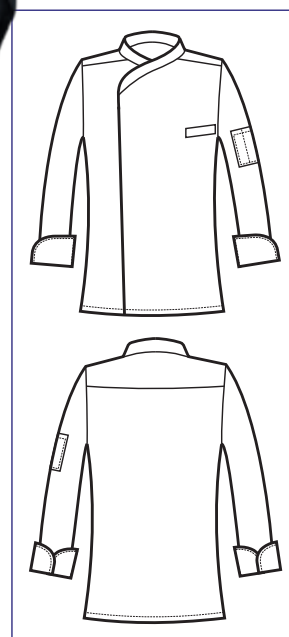

**GIACCA SNAPS
BILBAO**

059337
GIACCA BILBAO
65% polyester
35% cotton
195 gr/m²
S • M • L • XL • XXL
NERO + ROSSO

059337M
**GIACCA BILBAO
MEZZA MANICA**
65% polyester
35% cotton
195 gr/m²
S • M • L • XL • XXL
NERO + ROSSO