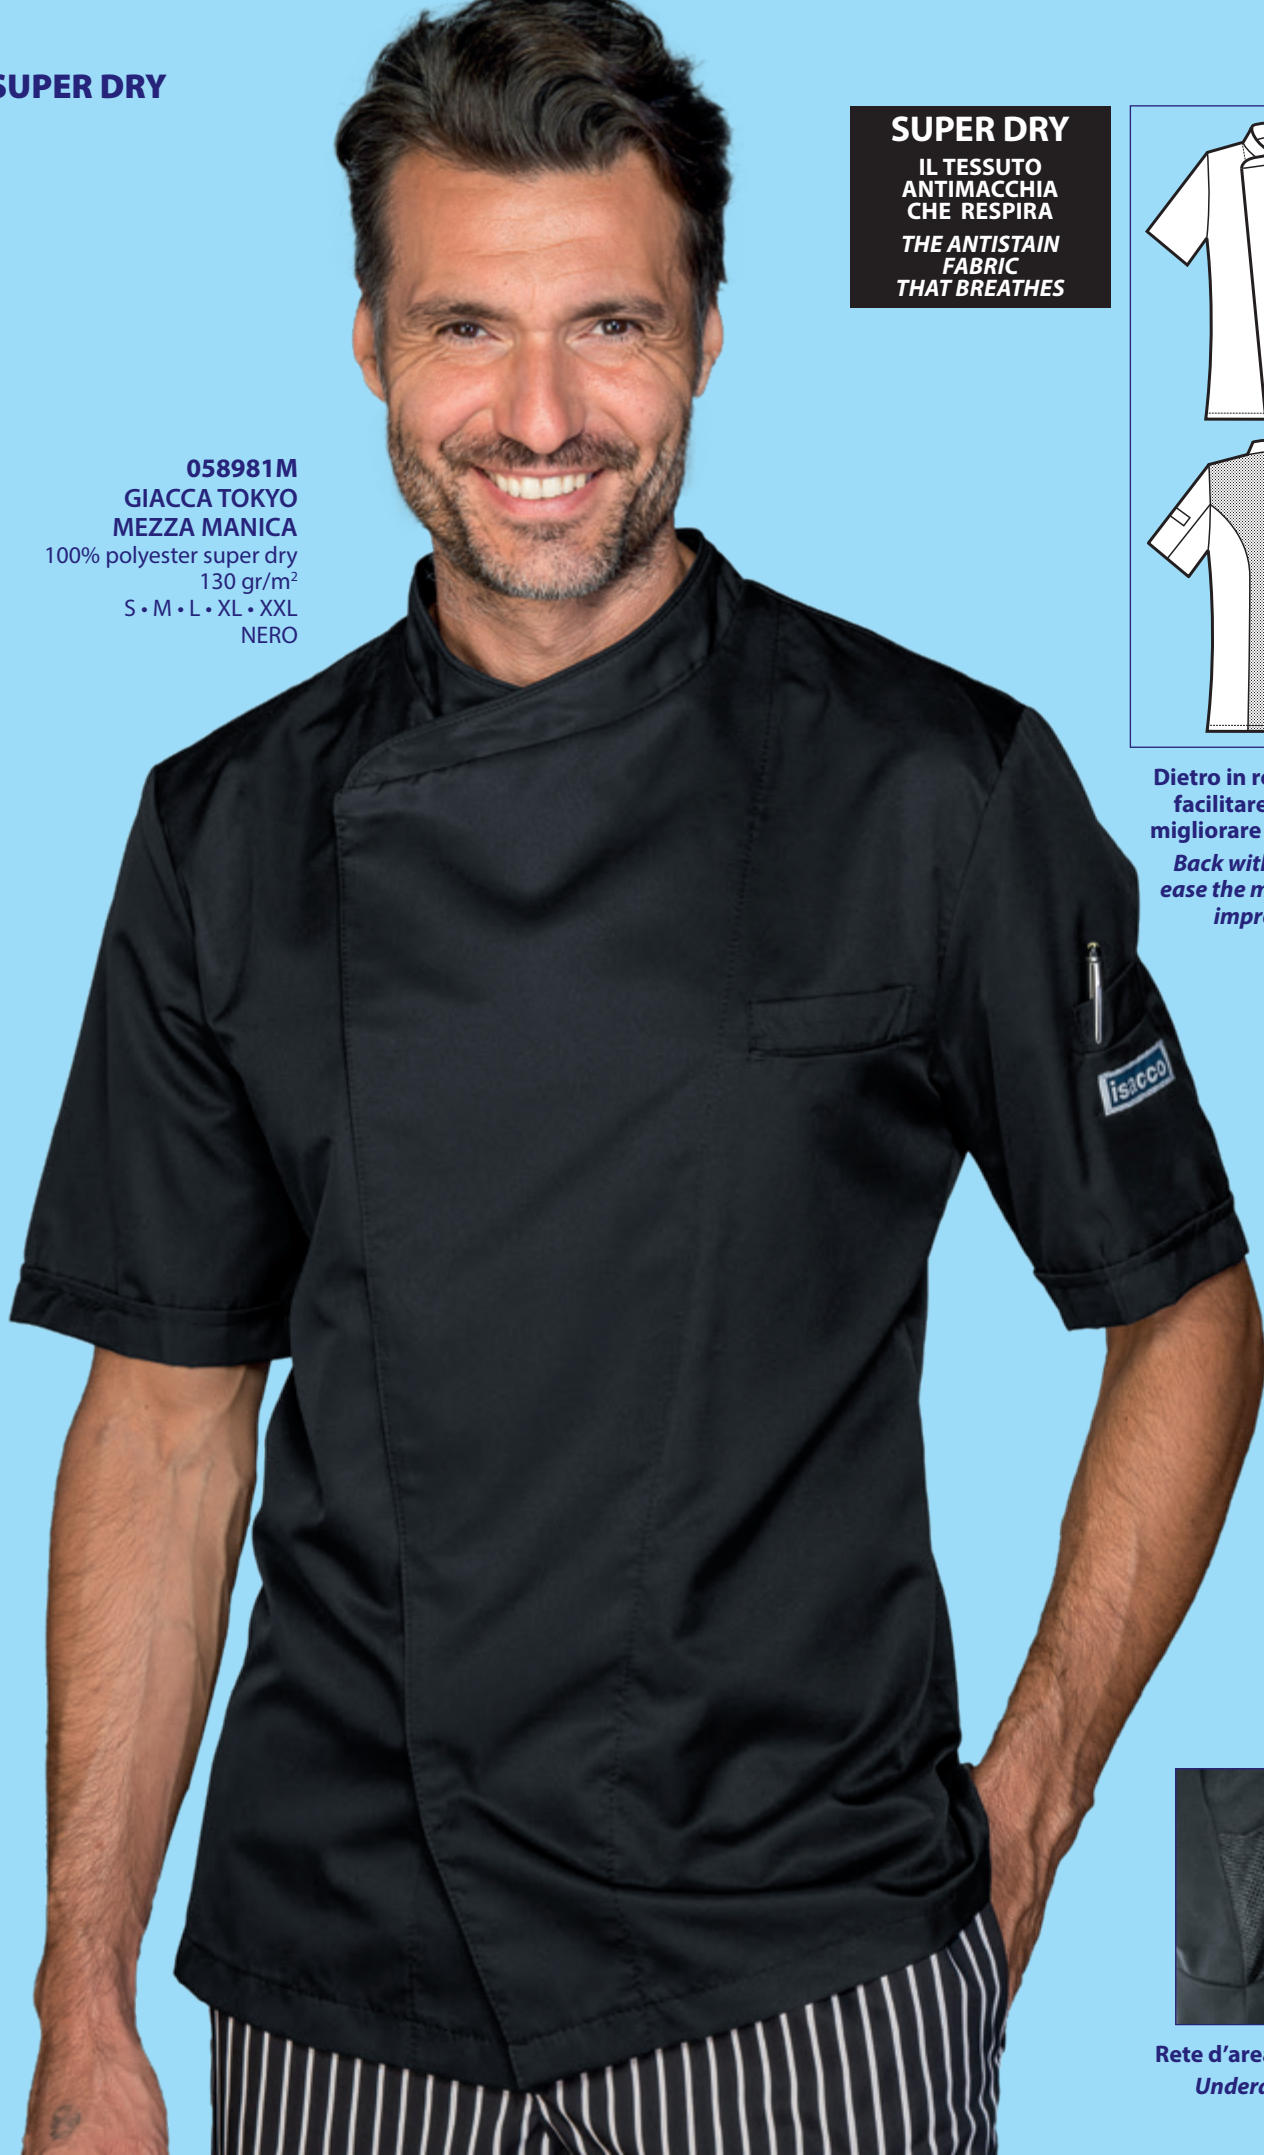

**SUPER DRY**

**058981M**

**GIACCA TOKYO**

**MEZZA MANICA**

100% polyester super dry

130 gr/m<sup>2</sup>

S • M • L • XL • XXL

NERO