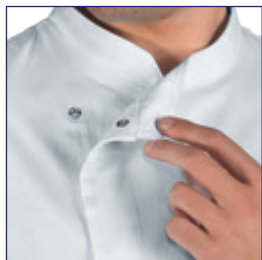

GIACCA SNAPS BILBAO

Bottoni a pressione
Snaps