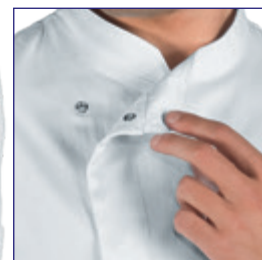

Bottoni a pressione
Snaps