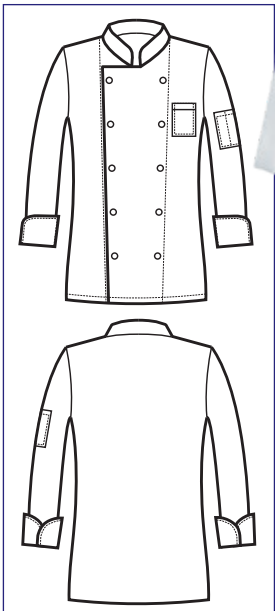

058108
GIACCA CUOCO
BOTTONI A PRESSIONE
65% polyester
35% cotton
195 gr/m²
S • M • L • XL • XXL
BIANCO

057008
GIACCA CUOCO
BOTTONI A PRESSIONE
100% cotton
210 gr/m²
S • M • L • XL • XXL
BIANCO

058108M
GIACCA CUOCO
BOTTONI A PRESSIONE
MEZZA MANICA
65% polyester • 35% cotton
195 gr/m²
S • M • L • XL • XXL
BIANCO

057008M
GIACCA CUOCO
BOTTONI A PRESSIONE
MEZZA MANICA
100% cotton
210 gr/m²
S • M • L • XL • XXL
BIANCO