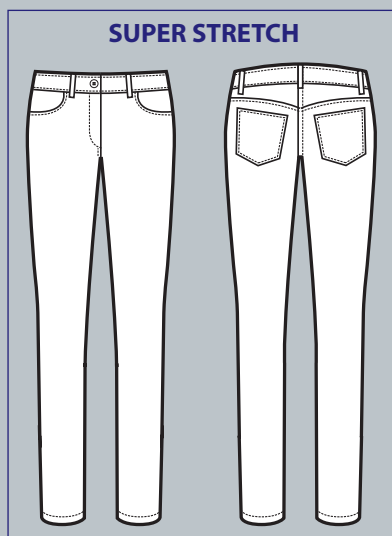

**024851**  
**PANTALONE MARGARITA**  
97% cotton  
3% spandex  
210 gr/m<sup>2</sup>  
40 • 42 • 44 • 46 • 48 • 50 • 52  
NERO

**064579**  
**PANTALONE YALE SLIM**  
97% cotton • 3% spandex  
210 gr/m<sup>2</sup>  
tg. 42 • 44 • 46 • 48 • 50 • 52 • 54  
NERO