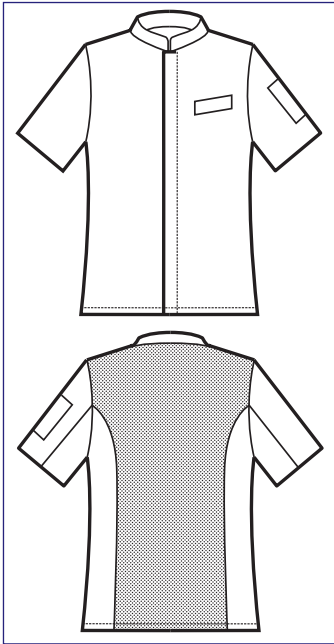

**GIACCA CUOCO
EXTRA LIGHT STRETCH**

058740M
GIACCA BRADFORD
MEZZA MANICA
65% polyester
35% cotton
150 gr/m²
S • M • L • XL • XXL
BIANCO

NEW

**SCHIENA/BACK
IN MICROFOR**

**BOTTONI A
PRESSIONE
SNAPS**

058730M
GIACCA BRADFORD
SUPER DRY LIGHT
MEZZA MANICA

100% polyester
super dry light
85 gr/m²
S • M • L • XL • XXL
BIANCO

**SUPER DRY
LIGHT**

**IL TESSUTO LEGGERO
ANTIMACCHIA
CHE RESPIRA**

**THE LIGHT ANTISTAIN
FABRIC
THAT BREATHES**