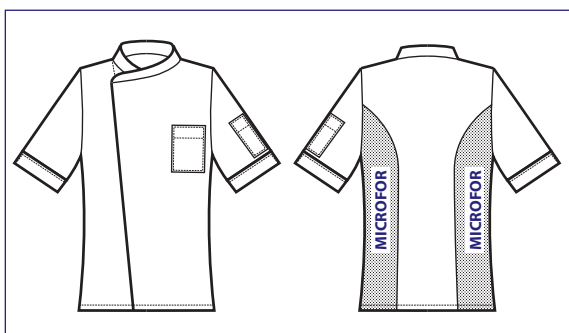

**BOTTONI A  
PRESSIONE**  
**SNAPS**

**GIACCA CUOCO  
EXTRA LIGHT**

**NEW**

**BOTTONI A  
PRESSIONE  
SNAPS**

**NEW**

**INSERTI AI FIANCHI IN MICROFOR  
SIDES INSERTS IN MICROFOR**

**059971  
GIACCA DUBAI**  
65% cotton  
35% polyester  
125 gr/m<sup>2</sup>  
S • M • L • XL • XXL  
NERO