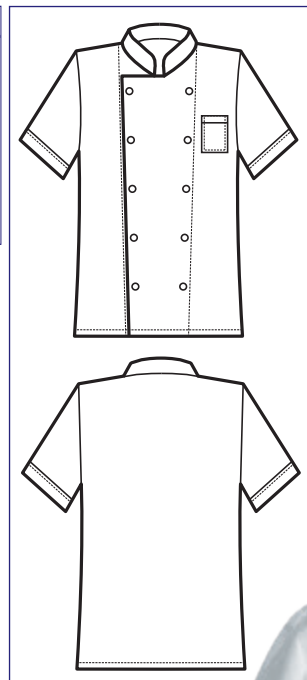

**GIACCA CUOCO
ALICANTE**