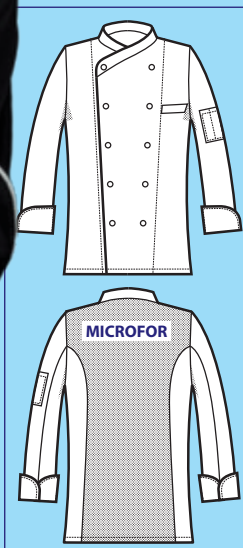

SUPER DRY

**IL TESSUTO ANTIMACCHIA
CHE RESPIRA**

**THE ANTISTAIN FABRIC
THAT BREATHES**