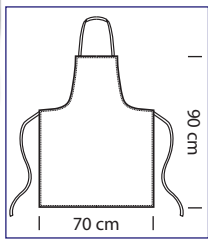

087000S
PETTORINA
SENZA TASCA
WITHOUT
POCKET

100% cotton
210 gr/m²
cm 70 x 90
BIANCO