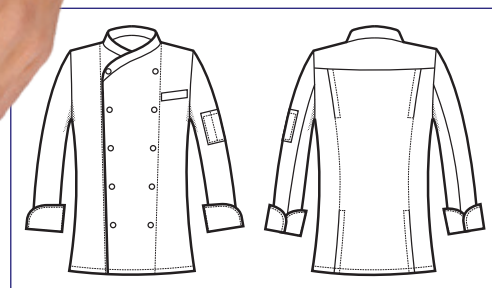

**GIACCA BOTTONI A PALLINA
MONACO**

057450
GIACCA MONACO
100% cotton
210 gr/m²
S • M • L • XL • XXL
BIANCO

057450M
**GIACCA MONACO
MEZZA MANICA**
100% cotton
210 gr/m²
S • M • L • XL • XXL
BIANCO