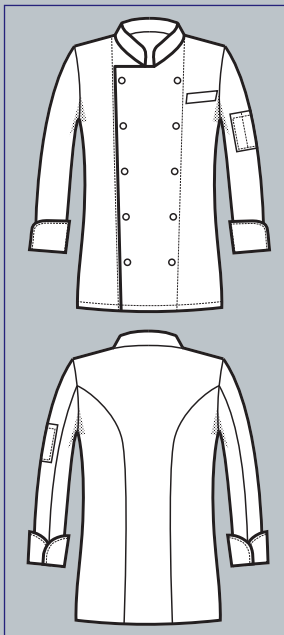

**057360  
GIACCA  
ALABAMA SLIM  
EXTRA LIGHT  
SUPER STRETCH  
97% cotton  
3% spandex  
136 gr/m<sup>2</sup>  
S • M • L • XL • XXL  
BIANCO**

**SUPER STRETCH  
EXTRA LIGHT**

**057360M  
GIACCA ALABAMA SLIM  
MEZZA MANICA  
EXTRA LIGHT  
SUPER STRETCH  
97% cotton  
3% spandex  
136 gr/m<sup>2</sup>  
S • M • L • XL • XXL  
BIANCO**

**SUPER STRETCH  
EXTRA LIGHT**

**057361**  
**GIACCA**  
**ALABAMA SLIM**  
**EXTRA LIGHT**  
**SUPER STRETCH**  
97% cotton  
3% spandex  
136 gr/m<sup>2</sup>  
S • M • L • XL • XXL  
NERO

**SUPER STRETCH  
EXTRA LIGHT**

**057361M**  
**GIACCA ALABAMA SLIM**  
**MEZZA MANICA**  
**EXTRA LIGHT**  
**SUPER STRETCH**  
97% cotton  
3% spandex  
136 gr/m<sup>2</sup>  
S • M • L • XL • XXL  
NERO