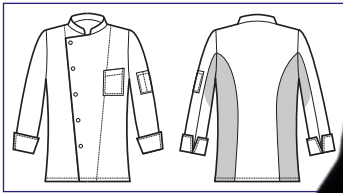

**Inserti ai fianchi e alla manica
in rete microfor per facilitare
il movimento e migliorare la
traspirazione**

***Microfor net inserts on both
sides and sleeves to ease
movements and perspiration***

**BOTTONI A
PRESSIONE
SNAPS**