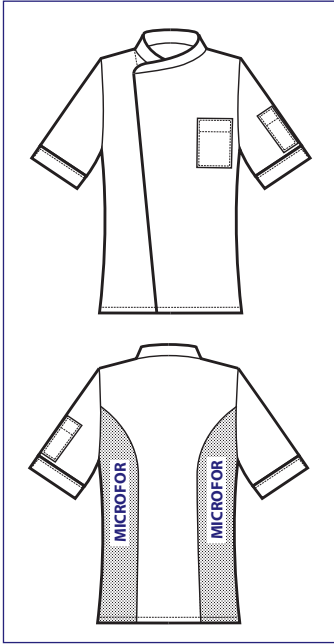

NEW

INSERTI AI FIANCHI IN MICROFOR
SIDES INSERTS IN MICROFOR

059975
GIACCA DUBAI
65% cotton
35% polyester
125 gr/m²
S • M • L • XL • XXL
NERO+TRICOLORE

**BOTTONI A
PRESSIONE**
SNAPS