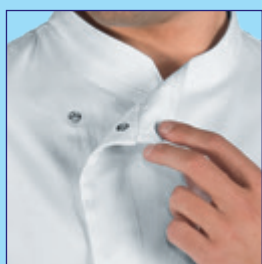

Bottoni a pressione
Snaps