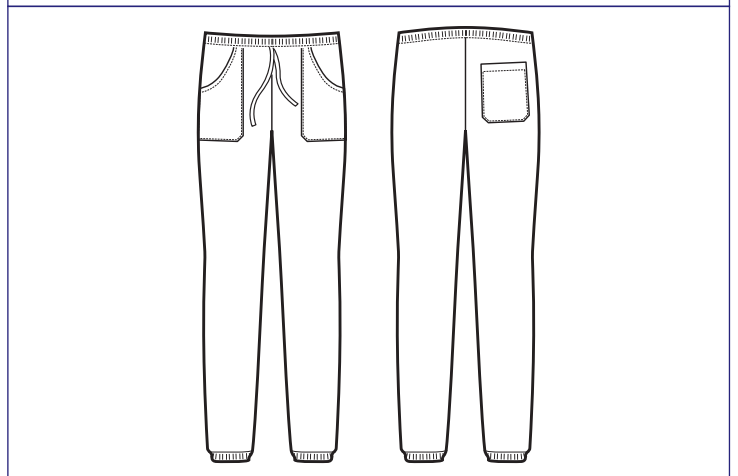

044000F
PANTAGIAFFA
100% cotton
190 gr/m²
XS • S • M • L • XL • XXL
BIANCO

044000AF 3XL
044000BF 4XL
044000CF 5XL

044600F
PANTAGIAFFA
100% cotton
210 gr/m²
S • M • L • XL • XXL
BIANCO

044300F
PANTAGIAFFA
100% polyester super dry
130 gr/m²
S • M • L • XL • XXL
BIANCO

SUPER DRY
IL TESSUTO ANTIMACCHIA
CHE RESPIRA
*THE ANTISTAIN FABRIC
THAT BREATHES*

SUPER STRETCH
TESSUTO ELASTICIZZATO
CHE AIUTA IL MOVIMENTO
*STRETCH FABRIC
THAT HELPS MOVEMENTS*

**SUPER
STRETCH**

044878
PANTAGIAFFA
97% cotton • 3% spandex
210 gr/m²
S • M • L • XL • XXL
BIANCO

BOHÈME
LO STRETCH
LAVA E INDOSSA
CHE RESPIRA
*STRETCH FABRIC
WASH & WEAR
THAT BREATHES*

STRETCH

044870
PANTAGIAFFA
100% polyester Bohème
180 gr/m²
S • M • L • XL • XXL
BIANCO

044008F
PANTAGIAFFA
65% polyester • 35% cotton
195 gr/m²
S • M • L • XL • XXL
BIANCO

044700F
PANTAGIAFFA
65% polyester • 35% cotton
150 gr/m²
S • M • L • XL • XXL
BIANCO