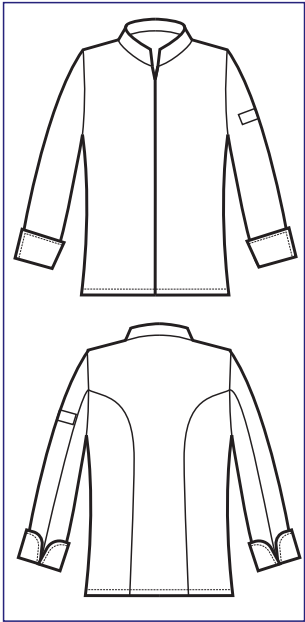

**BOTTONI A
PRESSIONE
SNAPS**

**058850
GIACCA SINCLER**
65% polyester
35% cotton
195 gr/m²
S • M • L • XL • XXL
BIANCO

**Rete d'aerazione ascellare
Underarm aeration net**