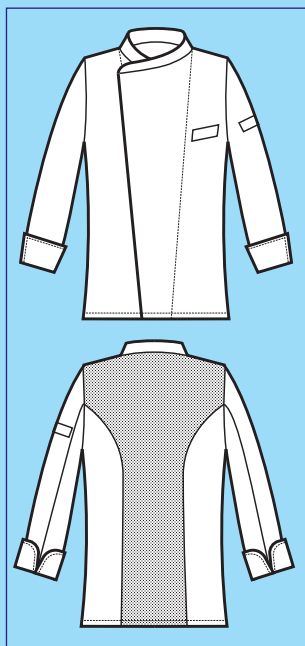

**058981**  
**GIACCA TOKYO**  
100% polyester super dry  
130 gr/m<sup>2</sup>  
S • M • L • XL • XXL  
NERO

**SUPER DRY**

IL TESSUTO  
ANTIMACCHIA  
CHE RESPIRA

*THE ANTISTAIN FABRIC  
THAT BREATHES*

**BOTTONI A  
PRESSIONE  
SNAPS**