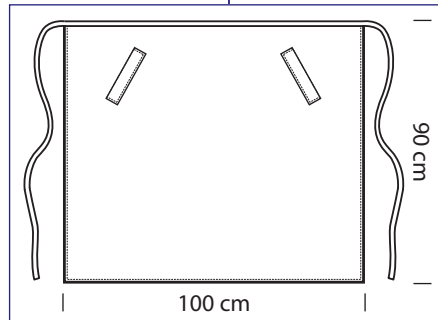

114100
GREMBIULE FRANCESE
100% cotton - 210 gr/m²
cm 100 x 90
BIANCO

114101
GREMBIULE FRANCESE
65% polyester • 35% cotton - 195 gr/m²
cm 100 x 90
NERO