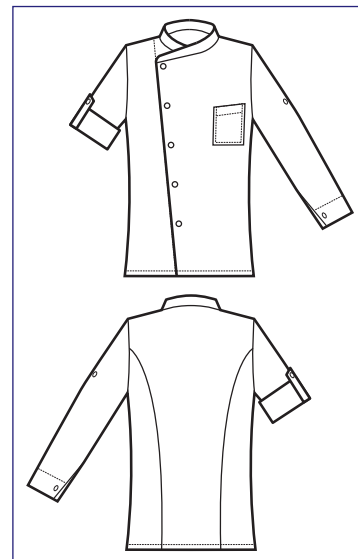

**059703M  
GIACCA  
MANHATTAN  
MEZZA MANICA**  
*Half sleeve  
Halbarm  
Demie manche  
Manga corta*  
S • M • L • XL • XXL  
BORDEAUX + NERO

**BOTTONI A  
PRESSIONE  
SNAPS**

**GIACCA SNAPS  
MANHATTAN**