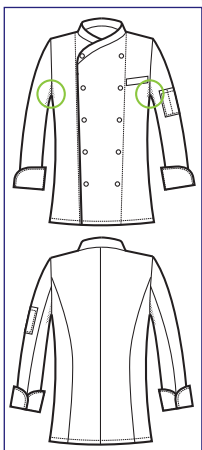

**058201M
GIACCA PANAMA SLIM
MEZZA MANICA**

65% polyester • 35% cotton
195 gr/m²
S • M • L • XL • XXL
NERO