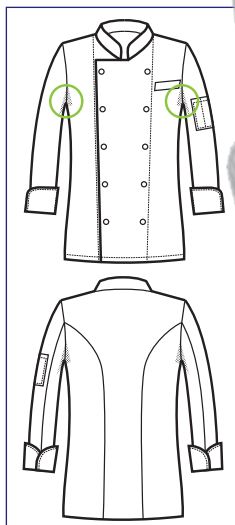

**GIACCA BOTTONI A PALLINA
ALABAMA SLIM**

**Rete d'aerazione
ascellare**
Underarm aeration net

**057300
GIACCA
ALABAMA SLIM**
100% cotton
190 gr/m²
S • M • L • XL • XXL
BIANCO

**057300M
GIACCA ALABAMA SLIM
MEZZA MANICA**
100% cotton
190 gr/m²
S • M • L • XL • XXL
BIANCO