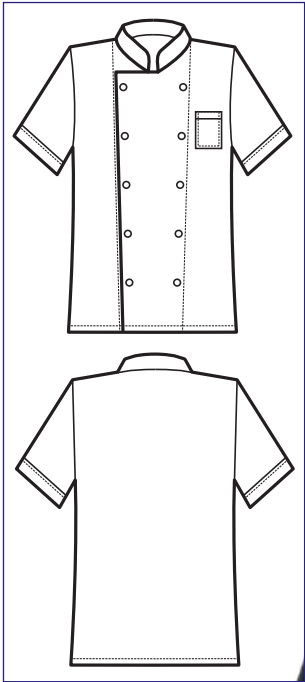

**GIACCA CUOCO EXTRA LIGHT
MEZZA MANICA**