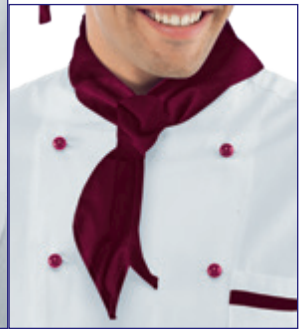

089003
BORDEAUX