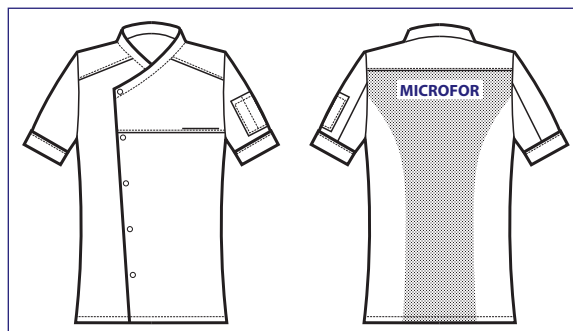

**BOTTONI A  
PRESSIONE**  
**SNAPS**

**058490M**  
**GIACCA ERICKSON**  
**SUPER DRY LIGHT**  
**MEZZA MANICA**  
100% polyester super dry light  
85 gr/m<sup>2</sup>  
S • M • L • XL • XXL  
BIANCO

**BOTTONI A  
PRESSIONE**  
**SNAPS**

**JEANS  
LIGHT STRETCH**

**SCHIENA/BACK  
IN MICROFOR**

**SCHIENA/BACK  
IN MICROFOR**

**058467M**  
**GIACCA ERICKSON**  
**JEANS LIGHT STRETCH**  
**MEZZA MANICA**  
97% cotton • 3% spandex  
140 gr/m<sup>2</sup>  
S • M • L • XL • XXL  
JEANS

**BOTTONI A  
PRESSIONE**  
**SNAPS**

**058461M**  
**GIACCA ERICKSON**  
**JEANS LIGHT STRETCH**  
**MEZZA MANICA**  
97% cotton • 3% spandex  
140 gr/m<sup>2</sup>  
S • M • L • XL • XXL  
BLACK JEANS