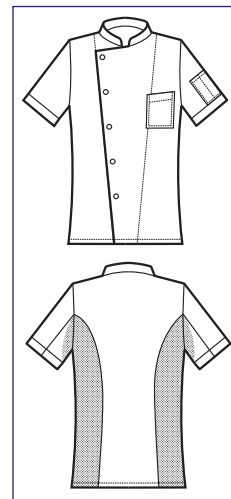

**GIACCA BELFAST
SLIM**

057241M
GIACCA BELFAST SLIM
MEZZA MANICA
100% cotton
220 gr/m²
S • M • L • XL • XXL
BLACK JEANS + NERO

**BOTTONI A
PRESSIONE**
SNAPS