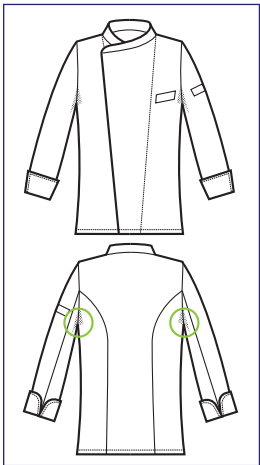

058901
GIACCA OSAKA
65% polyester
35% cotton
195 gr/m²
S • M • L • XL • XXL
NERO

**BOTTONI A
PRESSIONE
SNAPS**

058901M
GIACCA OSAKA
MEZZA MANICA
65% polyester • 35% cotton
195 gr/m²
S • M • L • XL • XXL
NERO