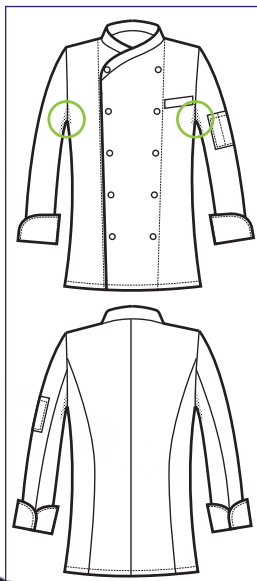

**Spacchi laterali**  
*Side splits*

**GIACCA BOTTONI A PALLINA  
PANAMA SLIM**

**058207  
GIACCA PANAMA  
SLIM**

65% polyester  
35% cotton  
195 gr/m<sup>2</sup>  
S • M • L • XL • XXL  
NERO + ROSSO

**058207M  
GIACCA PANAMA SLIM  
MEZZA MANICA**