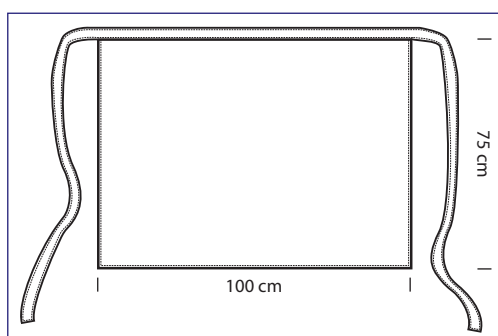

# INVICTUS COLOURS

cm 100 x 75

**114610**  
**GREMBIULE**  
**INVICTUS**  
100% cotton  
210 gr/m<sup>2</sup>  
cm 100 x 75  
BIANCO

**114611**  
**GREMBIULE**  
**INVICTUS**  
65% polyester  
35% cotton  
195 gr/m<sup>2</sup>  
cm 100 x 75  
NERO