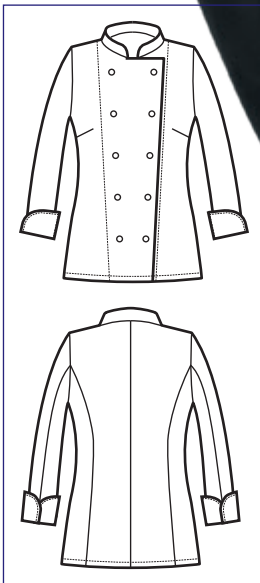

057586M
GIACCA LADY EXTRA LIGHT
MEZZA MANICA

65% polyester • 35% cotton
125 gr/m²
S • M • L • XL • XXL
NERO + FUXIA