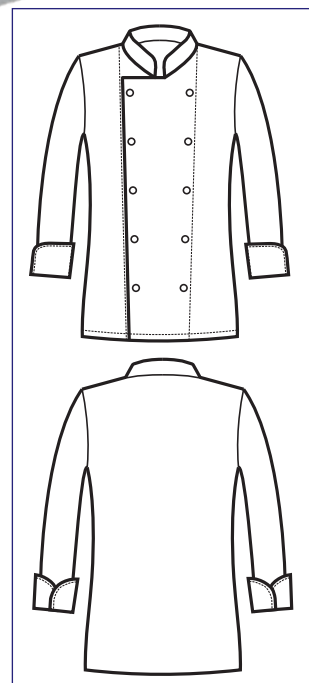

057004M
GIACCA CUOCO
BOTTONI FISSI
MEZZA MANICA
100% cotton - 210 gr/m²
S • M • L • XL • XXL
BIANCO

BOTTONI FISSI
FIXED BUTTONS