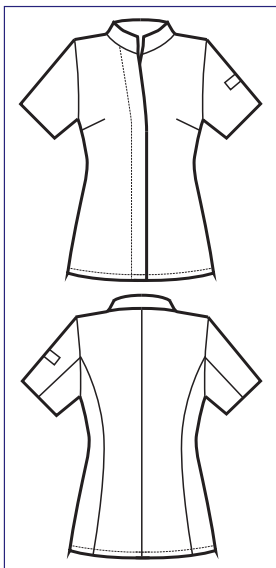

057651M
GIACCA BOSTON
MEZZA MANICA
65% polyester
35% cotton
195 gr/m²
S • M • L • XL • XXL
NERO

057651
GIACCA BOSTON
65% polyester
35% cotton
195 gr/m²
S • M • L • XL • XXL
NERO