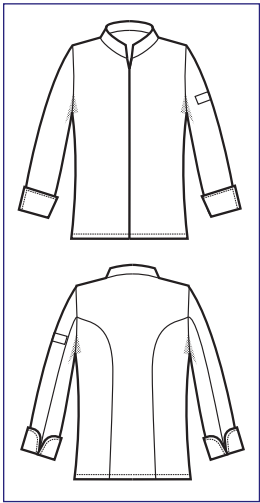

Rete d'aerazione ascellare
Underarm aeration net