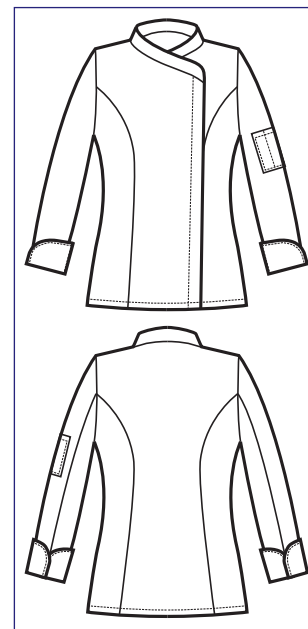

**GIACCA SNAPS
LADY**

**078300
BOB UNISEX
BIANCO**

**057700
GIACCA LADY
SNAPS**
100% cotton
190 gr/m²
S • M • L • XL • XXL
BIANCO

**078305
BOB UNISEX
PIED DE POULE**

**057700M
GIACCA LADY SNAPS
MEZZA MANICA**
100% cotton - 190 gr/m²
S • M • L • XL • XXL
BIANCO