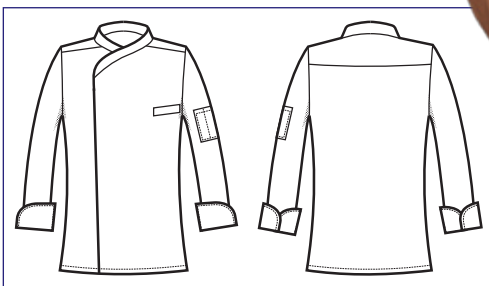

059301M
GIACCA BILBAO
MEZZA MANICA
65% polyester
35% cotton
195 gr/m²
S • M • L • XL • XXL
NERO

059301AM 3XL
059301BM 4XL
059301CM 5XL

059301
GIACCA BILBAO
65% polyester
35% cotton
195 gr/m²
S • M • L • XL • XXL
NERO

059301A 3XL
059301B 4XL
059301C 5XL