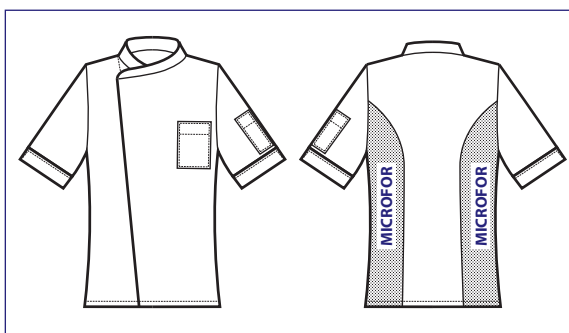

**059970
GIACCA DUBAI**
65% cotton
35% polyester
125 gr/m²
S • M • L • XL • XXL
NERO+BIANCO