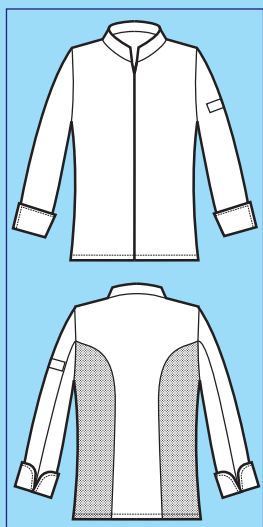

**SCHIENA/BACK**

**SUPER DRY**  
IL TESSUTO  
ANTIMACCHIA  
CHE RESPIRA  
*THE ANTISTAIN FABRIC  
THAT BREATHES*

**058880**  
**GIACCA SINCLER**  
100% polyester super dry  
130 gr/m<sup>2</sup>  
S • M • L • XL • XXL  
BIANCO