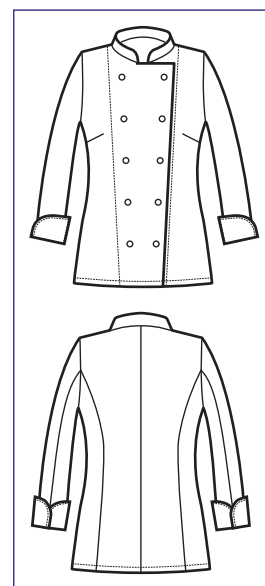

**057541
LADY
BOTTONI A PRESSIONE**
65% polyester
35% cotton
195 gr/m²
S • M • L • XL • XXL
NERO

**078330
BOB UNISEX
LONDRA 01**

**057541M
GIACCA LADY
BOTTONI A PRESSIONE
MEZZA MANICA**
65% polyester • 35% cotton
195 gr/m²
S • M • L • XL • XXL
NERO