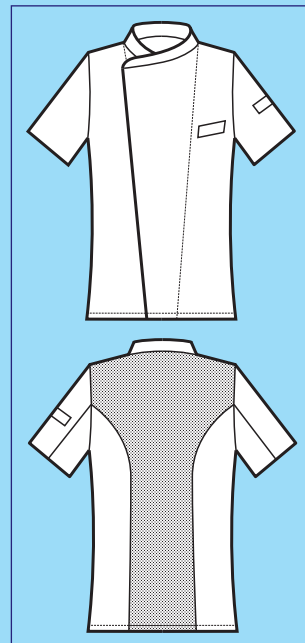

**Dietro in rete microfor per
facilitare il movimento e
migliorare la traspirazione
Back with net microfor to
ease the movement and to
improve perspiration**

**BOTTONI A
PRESSIONE
SNAPS**