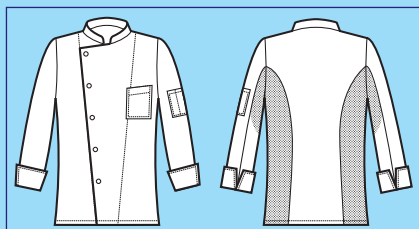

SUPER DRY

SUPER DRY

**IL TESSUTO
ANTIMACCHIA
CHE RESPIRA
THE ANTISTAIN FABRIC
THAT BREATHES**

057280
GIACCA BELFAST SLIM
100% polyester super dry
130 gr/m²
S • M • L • XL • XXL
BIANCO

**BOTTONI A
PRESSIONE
SNAPS**

057280M
GIACCA BELFAST SLIM
MEZZA MANICA
100% polyester super dry
130 gr/m²
S • M • L • XL • XXL
BIANCO

**Inserti ai fianchi e alla manica in rete
microfor per facilitare il movimento
e migliorare la traspirazione**

**Microfor net inserts on both sides
and sleeves to ease movements
and perspiration**