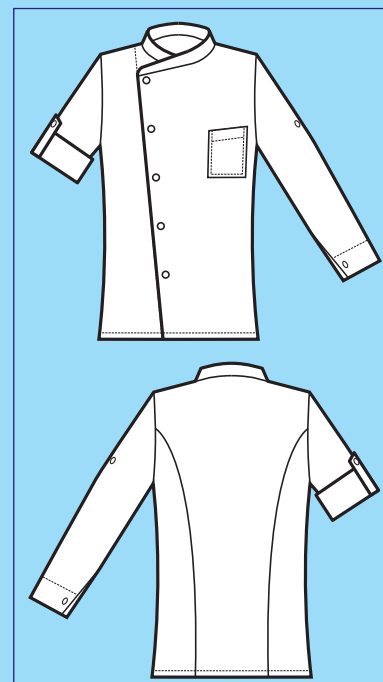

*Microfor net inserts on both sides to ease movements and perspiration*

**BOTTONI A PRESSIONE**  
**SNAPS**

**Rete d'aerazione ascellare**  
*Underarm aeration net*

**SUPER DRY**

**059731**  
**GIACCA MANHATTAN**  
100% polyester super dry  
130 gr/m<sup>2</sup>  
S • M • L • XL • XXL  
NERO + BIANCO