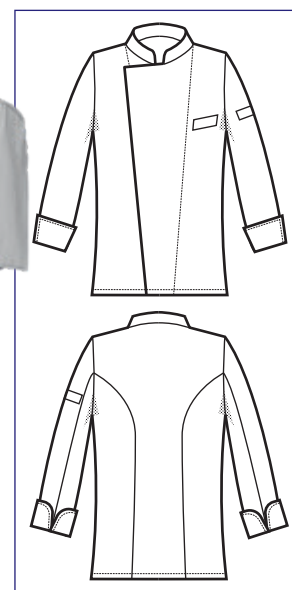

Rete d'aerazione ascellare
Underarm aeration net