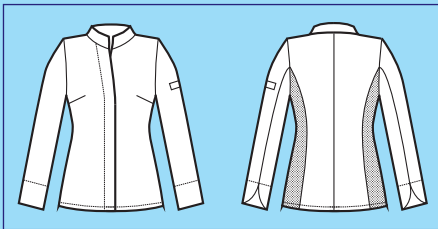

**Inserti ai fianchi in rete microfor
per facilitare il movimento e
migliorare la traspirazione**
*Microfor net inserts on both sides to
ease movements and perspiration*