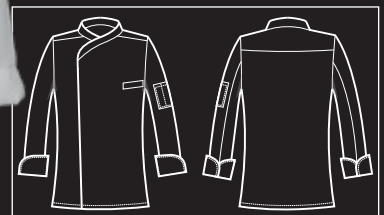

SATIN NO IRON

**PER CHI VUOLE IL
COTONE
MA NON SI ACCONTENTA**
**FOR THOSE WHO
WANT COTTON
BUT AT THE SAME TIME
WANT MORE**