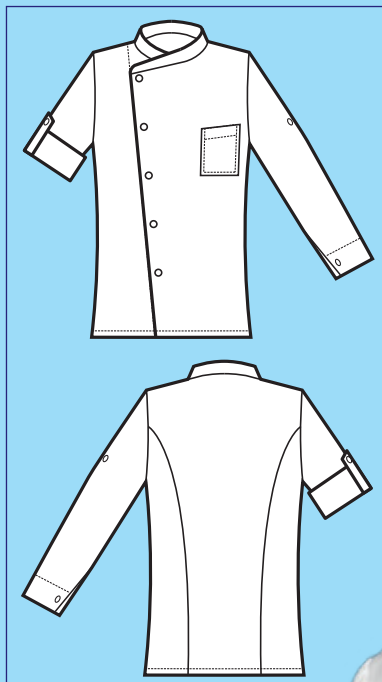

SUPER DRY

059730
GIACCA MANHATTAN
100% polyester super dry
130 gr/m²
S • M • L • XL • XXL
BIANCO + NERO

059730M
GIACCA MANHATTAN
MEZZA MANICA
Half sleeve
Halbarm
Demie manche
Manga corta
BIANCO + NERO

SUPER DRY
IL TESSUTO ANTIMACCHIA
CHE RESPIRA
THE ANTISTAIN FABRIC
THAT BREATHES