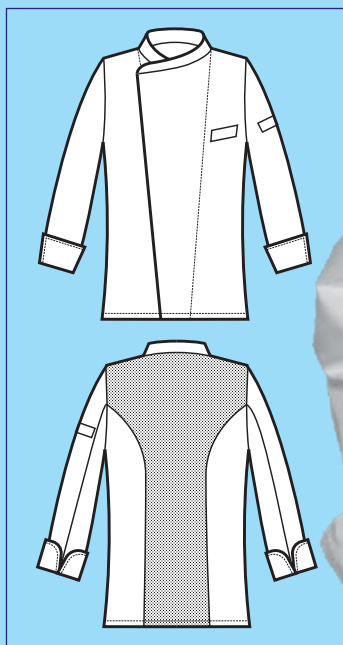

SUPER DRY
IL TESSUTO ANTIMACCHIA
CHE RESPIRA
*THE ANTISTAIN FABRIC
THAT BREATHES*

058980
GIACCA TOKYO
100% polyester super dry
130 gr/m²
S • M • L • XL • XXL
BIANCO

**Dietro in rete microfor per facilitare
il movimento e migliorare la
traspirazione**

*Back with net microfor to ease
the movement and to improve
perspiration*