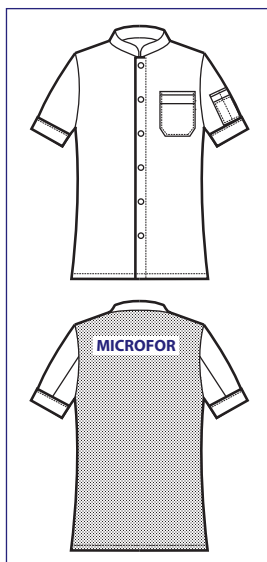

**SUPER DRY
LIGHT**

**IL TESSUTO LEGGERO
ANTIMACCHIA
CHE RESPIRA**

**THE LIGHT ANTISTAIN
FABRIC
THAT BREATHES**