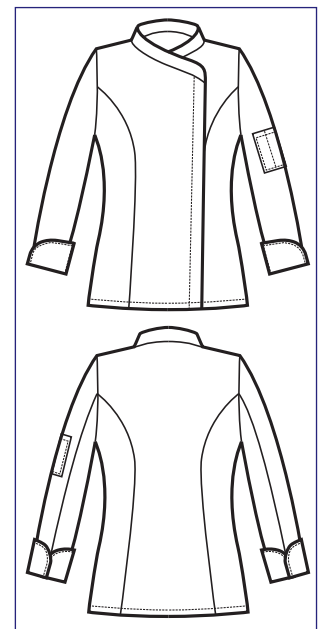

**124001  
BANDANA  
NERO**

**057711  
GIACCA LADY  
SNAPS**  
100% cotton  
190 gr/m<sup>2</sup>  
S • M • L • XL • XXL  
BIANCO + NERO

**057711M  
GIACCA LADY SNAPS  
MEZZA MANICA**  
100% cotton - 190 gr/m<sup>2</sup>  
S • M • L • XL • XXL  
BIANCO + NERO