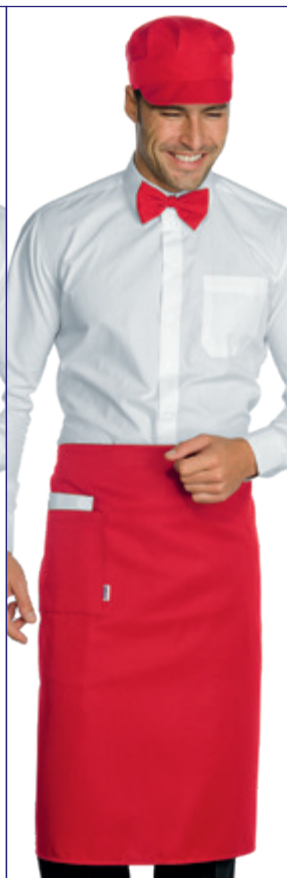

085107 DAKAR
65% pol. • 35% cot.
195 gr/m²
ROSSO