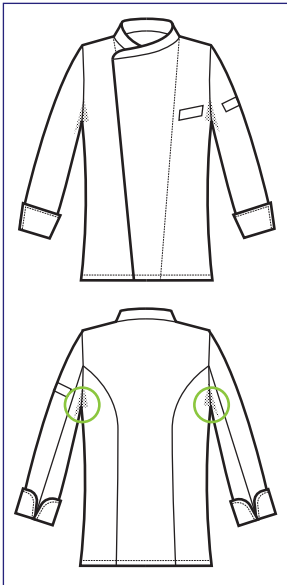

058900
GIACCA OSAKA
65% polyester
35% cotton
195 gr/m²
S • M • L • XL • XXL
BIANCO

**BOTTONI A
PRESSIONE
SNAPS**

058900M
GIACCA OSAKA
MEZZA MANICA
65% polyester
35% cotton
195 gr/m²
S • M • L • XL • XXL
BIANCO

Rete d'areazione ascellare
Underarm aeration net