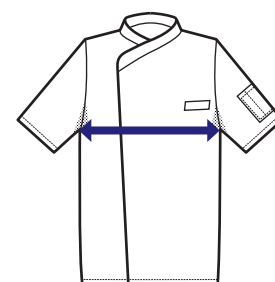

**MISURA DEL CAPO
CLOTH MEASURE**

**A 3XL = cm 140
B 4XL = cm 150
C 5XL = cm 160**