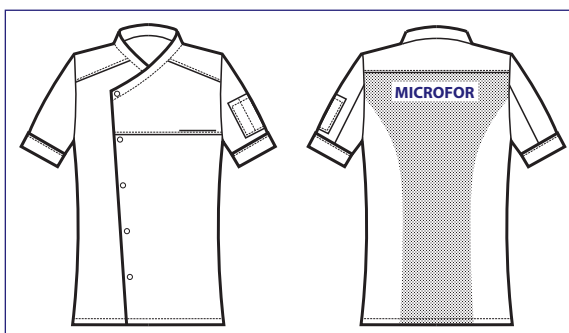

058490M
GIACCA ERICKSON
SUPER DRY LIGHT
MEZZA MANICA
100% polyester super dry light
85 gr/m²
S • M • L • XL • XXL
BIANCO

**BOTTONI A
PRESSIONE**
SNAPS