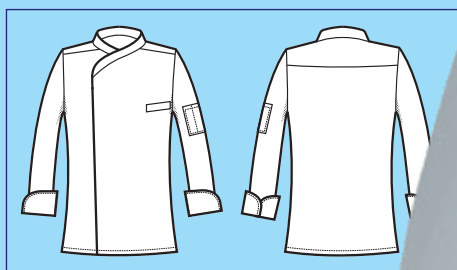

**Bottoni a pressione**  
*Snaps*

**Rete d'aerazione ascellare**  
*Underarm aeration net*

**SUPER DRY**

**IL TESSUTO ANTIMACCHIA  
CHE RESPIRA**

**THE ANTISTAIN FABRIC  
THAT BREATHES**

**SUPER DRY**

**059330M**  
**GIACCA BILBAO**  
**MEZZA MANICA**  
100% polyester  
super dry  
130 gr/m<sup>2</sup>  
S • M • L • XL • XXL  
BIANCO + NERO