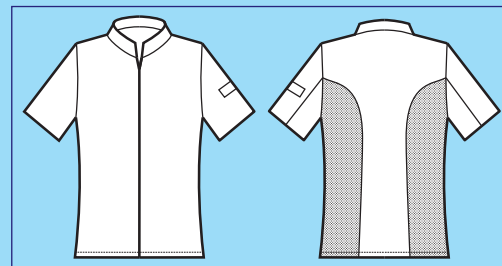

**Rete d'areazione ascellare**  
*Underarm aeration net*

**SUPER DRY**

**058881M**  
**GIACCA SINCLER**  
**MEZZA MANICA**  
100% polyester super dry  
130 gr/m<sup>2</sup>  
S • M • L • XL • XXL  
NERO