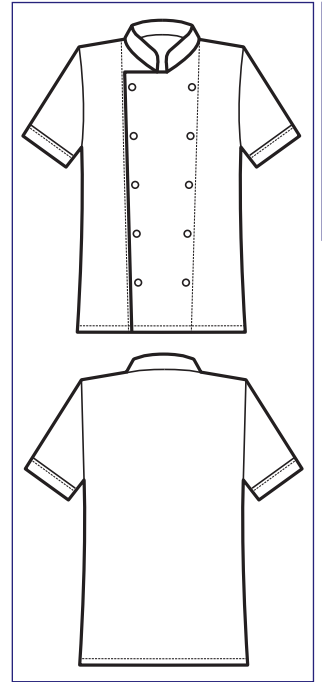

**GIACCA BOTTONI A PALLINA
CLASSICA MEZZA MANICA**

057101
GIACCA ENRICA
MEZZA MANICA
100% cotton
190 gr/m²
S • M • L • XL • XXL
BIANCO

057101A 3XL
057101B 4XL
057101C 5XL