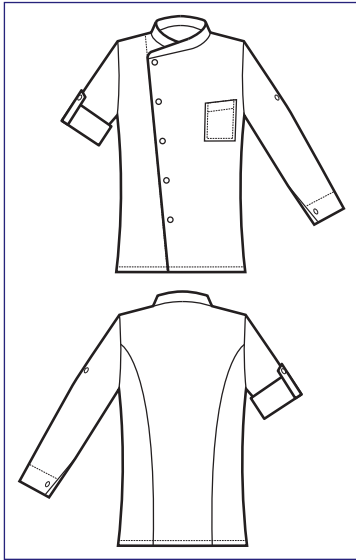

**GIACCA SNAPS
MANHATTAN**