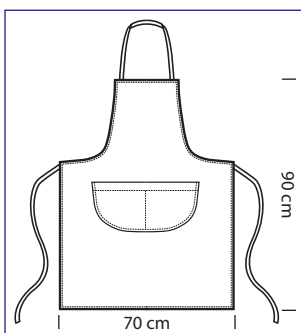

PETTORINA COLOURS

cm 70 x 90 - ONE SIZE