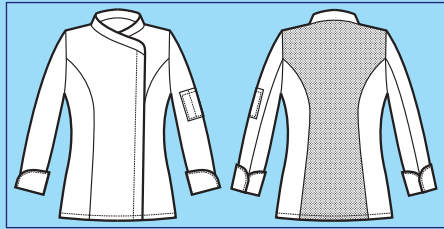

MICROFOR

**Parte posteriore in rete microfor per
facilitare il movimento e migliorare
la traspirazione**

**Back side with net microfor to ease
the movement and to improve
perspiration**