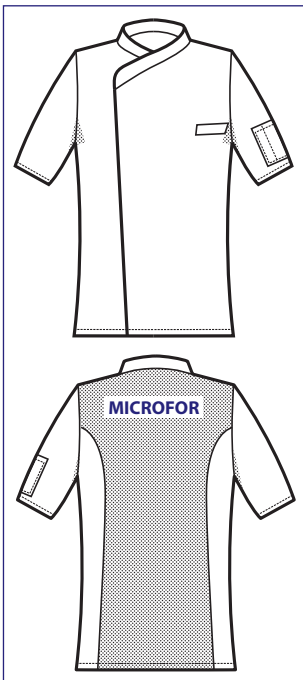

GIACCA SNAPS PRETORIA EXTRA LIGHT

080049
COPPOLA
100% cotton
PDP

059820M
GIACCA PRETORIA
EXTRA LIGHT
MEZZA MANICA
65% polyester
35% cotton
150 gr/m²
S • M • L • XL • XXL
BIANCO

059820AM 3XL
059820BM 4XL
059820CM 5XL

MICROFOR

Parte posteriore in rete microfor per
facilitare il movimento e migliorare
la traspirazione

Back side with net microfor to ease
the movement and to improve
perspiration