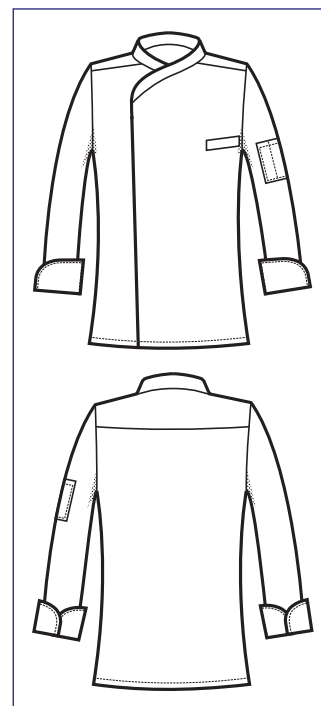

**GIACCA SNAPS
BILBAO**

**059321
GIACCA BILBAO**
100% cotton
210 gr/m²
S • M • L • XL • XXL
BIANCO + NERO

**059321M
GIACCA BILBAO
MEZZA MANICA**
100% cotton
210 gr/m²
S • M • L • XL • XXL
BIANCO + NERO