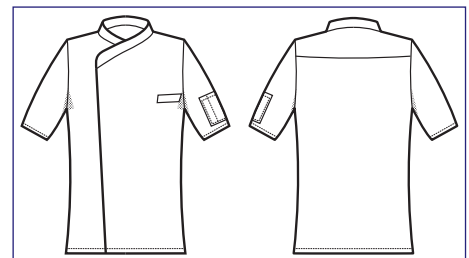

**GIACCA SNAPS BILBAO  
EXTRA LIGHT**

**080049**  
COPPOLA  
PDP

**059360M**  
GIACCA BILBAO  
EXTRA LIGHT  
MEZZA MANICA  
65% polyester  
35% cotton  
150 gr/m<sup>2</sup>  
S • M • L • XL • XXL  
BIANCO

**059360**  
GIACCA BILBAO  
EXTRA LIGHT  
65% polyester  
35% cotton  
150 gr/m<sup>2</sup>  
S • M • L • XL • XXL  
BIANCO

**Bottoni a pressione**  
*Snaps*

**Rete d'aerazione ascellare**  
*Underarm aeration net*