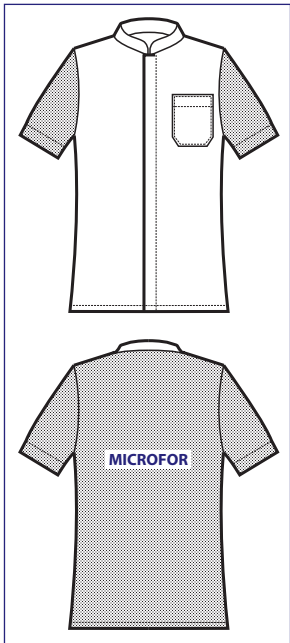

**BOTTONI A  
PRESSIONE  
SNAPS**

**MICROFOR**

**BOTTONI A  
PRESSIONE  
SNAPS**

**058661  
GIACCA LEON  
JEANS LIGHT STRETCH**  
97% cotton  
3% spandex  
140 gr/m<sup>2</sup>  
S • M • L • XL • XXL  
BLACK JEANS

**GIACCA BELFAST SLIM  
SUPER DRY LIGHT**

**057211M**  
**GIACCA BELFAST SLIM**  
**SUPER DRY LIGHT**  
**MEZZA MANICA**  
100% polyester  
super dry light  
85 gr/m<sup>2</sup>  
S • M • L • XL • XXL  
NERO