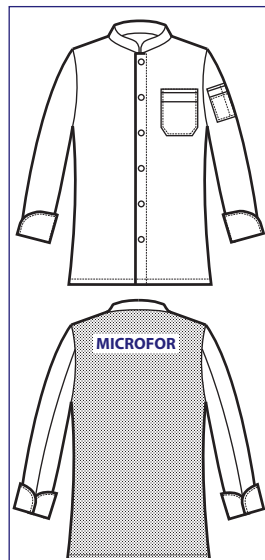

**SUPER DRY
LIGHT**

**IL TESSUTO LEGGERO
ANTIMACCHIA
CHE RESPIRA**

**THE LIGHT ANTISTAIN
FABRIC
THAT BREATHES**