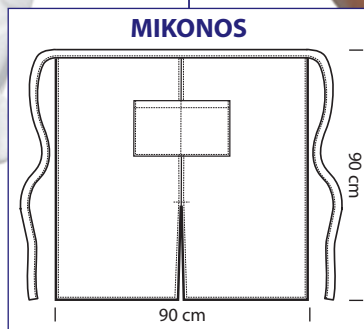

VERSAILLES CON SPACCO COLOURS

cm 92 x 88

MIKONOS

cm 90 x 90

114291
VERSAILLES
CON SPACCO
65% polyester
35% cotton
195 gr/m²
NERO

114601
MIKONOS
65% polyester
35% cotton
195 gr/m²
NERO