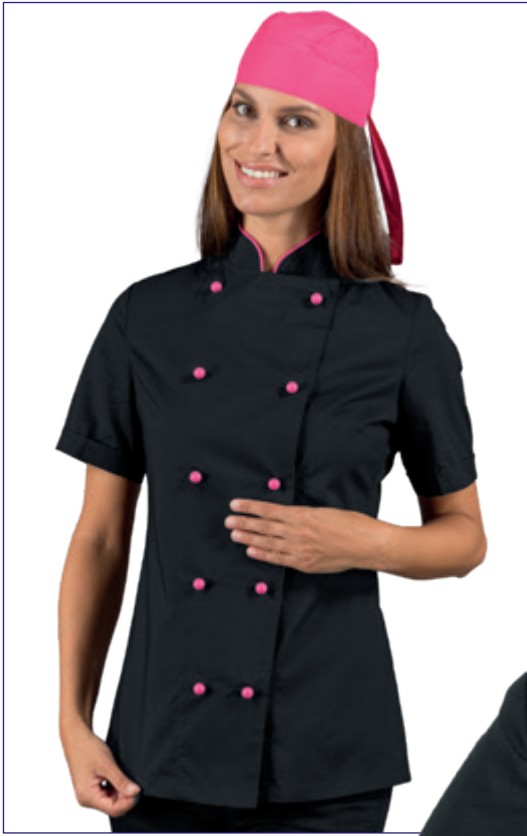

**GIACCA LADY EXTRA LIGHT
BOTTONI A PALLINA**

124060
BANDANA
FUXIA

057586
GIACCA LADY
EXTRA LIGHT
65% polyester
35% cotton
125 gr/m²
S • M • L • XL • XXL
NERO + FUXIA