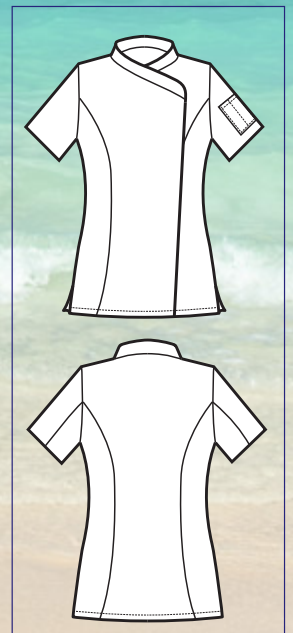

**057716M  
GIACCA LADY  
SNAPS**

**MEZZA MANICA**  
60% cotton • 40% linen  
120 gr/m<sup>2</sup>  
S • M • L • XL • XXL  
LINO+NERO

**NEW**

**BOTTONI A  
PRESSIONE  
SNAPS**

**GIACCA SNAPS  
LADY**

Bottoni a pressione  
*Snaps*