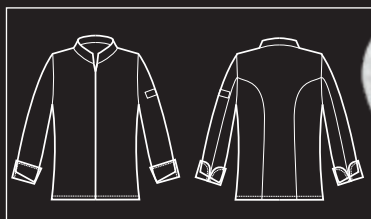

BOTTONI A
PRESSIONE
SNAPS