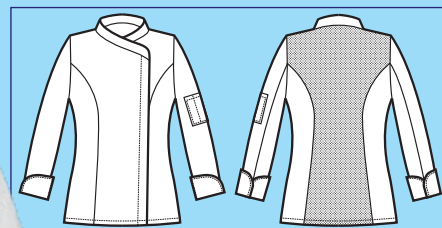

**SUPER DRY
LIGHT**

057808M
GIACCA LADY
ALASKA
MEZZA MANICA
100% polyester
super dry light
85 gr/m²
S • M • L • XL • XXL
BIANCO

**SUPER DRY
LIGHT**

**IL TESSUTO LEGGERO
ANTIMACCHIA
CHE RESPIRA**
**THE LIGHT ANTISTAIN
FABRIC THAT BREATHES**

**BOTTONI A
PRESSIONE**
SNAPS

057808
GIACCA LADY
ALASKA
100% polyester
super dry light
85 gr/m²
S • M • L • XL •
XXL
BIANCO

**Parte posteriore in rete microfor per
facilitare il movimento e migliorare
la traspirazione**

**Back side with net microfor to ease
the movement and to improve
perspiration**