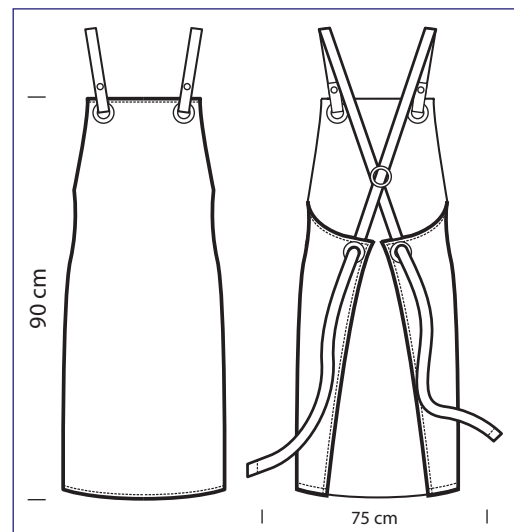

# *Grembiuli e cappelli*

*Aprons & hats*

**PETTORINA CERATO  
RING**

**091080**  
**PETTORINA CERATO RING**  
15% polyester  
85% pvc  
cm 75 x 90  
BIANCO

**091010**  
**PETTORINA**  
cm 70 x 90  
AZZURRO