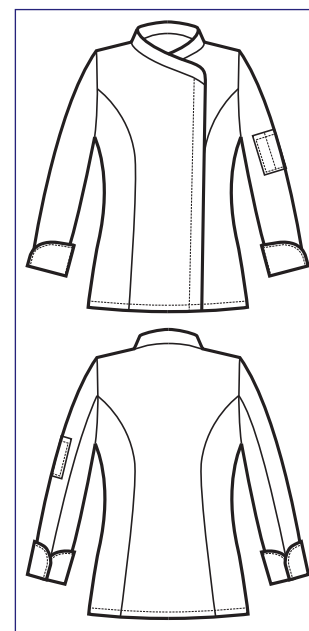

**GIACCA SNAPS
LADY**

080001
COPPOLA
NERO

057760
**GIACCA LADY
SNAPS**
65% polyester
35% cotton
195 gr/m²
S • M • L • XL • XXL
NERO + FUXIA

057760M
**GIACCA LADY SNAPS
MEZZA MANICA**
65% polyester
35% cotton
195 gr/m²
S • M • L • XL • XXL
NERO + FUXIA

078301
BOB UNISEX
NERO