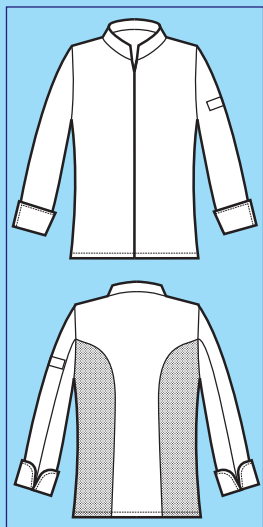

**058881**  
**GIACCA SINCLER**  
100% polyester super dry  
130 gr/m<sup>2</sup>  
S • M • L • XL • XXL  
NERO

**Inserti ai fianchi in rete microfor per facilitare il movimento e migliorare la traspirazione**