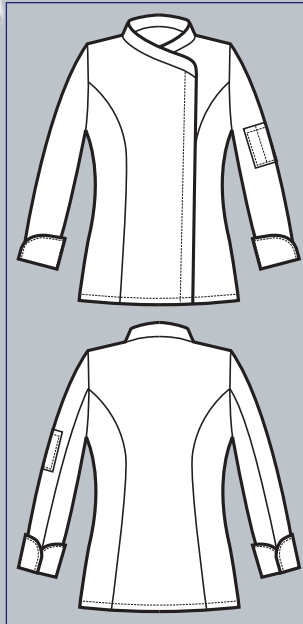

057750

GIACCA LADY SNAPS

97% cotton • 3% spandex - 136 gr/m²

S • M • L • XL • XXL

BIANCO

**SUPER STRETCH
EXTRA LIGHT**

**BOTTONI A
PRESSIONE
SNAPS**