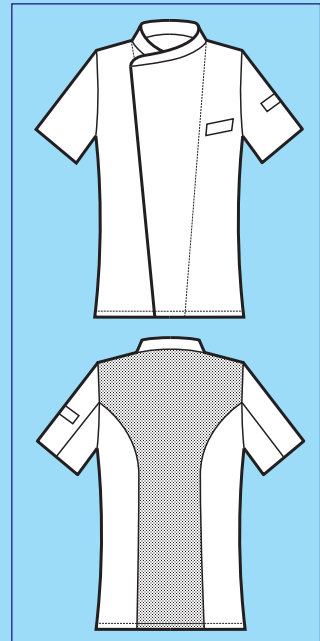

**Dietro in rete microfor per
facilitare il movimento e
migliorare la traspirazione**
*Back with net microfor to
ease the movement and to
improve perspiration*

**BOTTONI A
PRESSIONE
SNAPS**