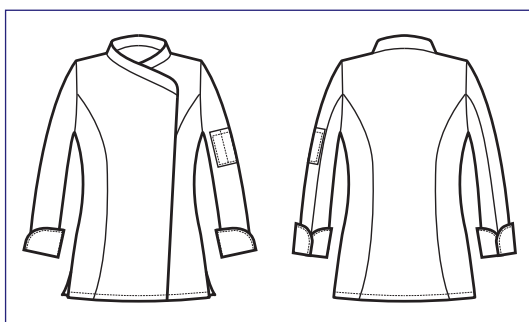

057700Z
GIACCA LADY ZIP
100% cotton
190 gr/m²
S • M • L • XL • XXL
BIANCO

Bottoni a pressione
Snaps