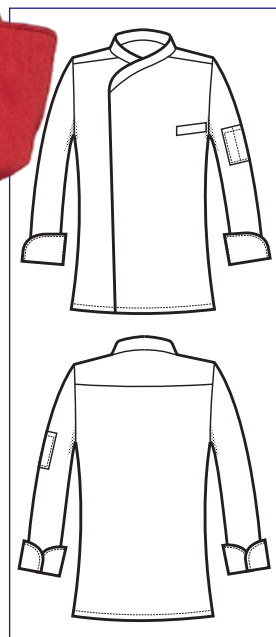

059307
GIACCA BILBAO
65% polyester
35% cotton
195 gr/m²
S • M • L • XL • XXL
ROSSO

059307M
**GIACCA BILBAO
MEZZA MANICA**
65% polyester
35% cotton
195 gr/m²
S • M • L • XL • XXL
ROSSO