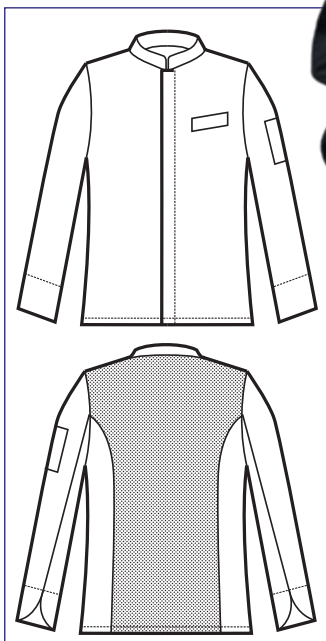

**SCHIENA/BACK
IN MICROFOR**