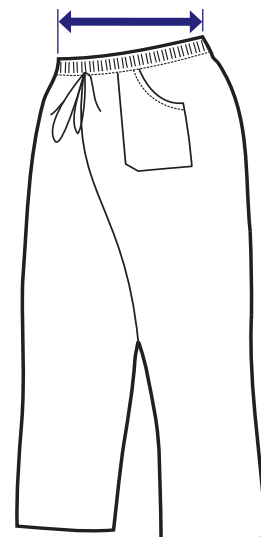

**cm 118**

**cm 126**

**cm 134**

**3XL • 4XL • 5XL**

**EXTRA LARGE  
UNISEX**

**044000A 3XL  
044000B 4XL  
044000C 5XL  
PANTALONE  
CON  
ELASTICO  
100% cotton  
190 gr/m<sup>2</sup>  
BIANCO**

**MISURA DEL CAPO  
CLOTH MEASURE**