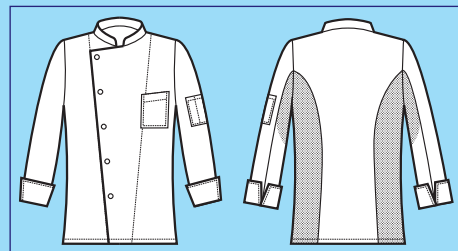

SUPER DRY

SUPER DRY

**IL TESSUTO
ANTIMACCHIA
CHE RESPIRA
THE ANTISTAIN FABRIC
THAT BREATHES**

057282
GIACCA BELFAST SLIM
100% polyester super dry
130 gr/m²
S • M • L • XL • XXL
BLU + NERO

**BOTTONI A
PRESSIONE
SNAPS**