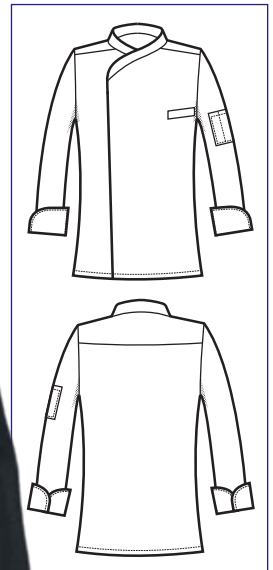

**GIACCA ZIP
BILBAO**

059301Z
GIACCA BILBAO ZIP
65% polyester
35% cotton
195 gr/m²
S • M • L • XL • XXL
NERO