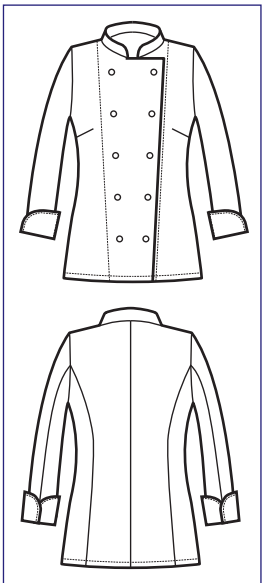

**078301
BOB UNISEX
NERO**

**057511
GIACCA LADY
GRANCHEF**
100% cotton
190 gr/m²
S • M • L • XL • XXL
BIANCO + NERO

**057511M
GIACCA LADY GRANCHEF
MEZZA MANICA**
100% cotton
190 gr/m²
S • M • L • XL • XXL
BIANCO + NERO