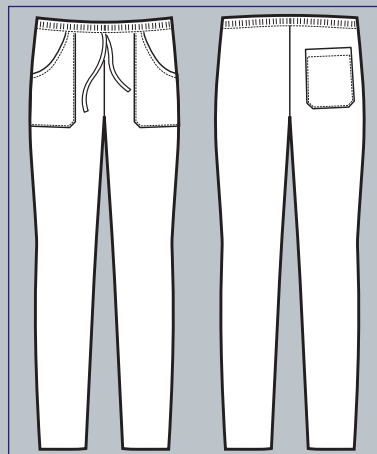

044079
PANTALACCIO
97% cotton
3% spandex
210 gr/m²
S • M • L • XL • XXL
NERO

044078
PANTALACCIO
97% cotton
3% spandex
210 gr/m²
S • M • L • XL • XXL
BIANCO