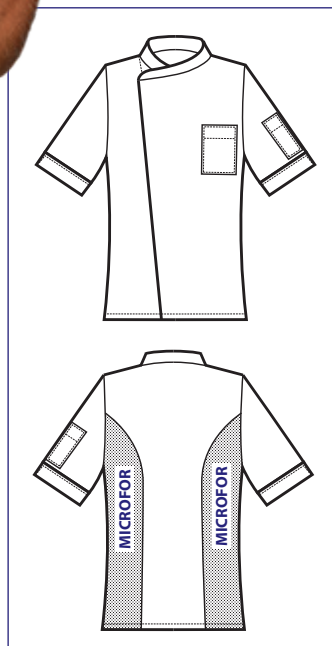

**GIACCA CUOCO
EXTRA LIGHT**

**INSERTI AI FIANCHI IN
MICROFOR**
*SIDES INSERTS IN
MICROFOR*

**059965
GIACCA DUBAI**
65% cotton
35% polyester
150 gr/m²
S • M • L • XL • XXL
BIANCO+TRICOLORE

**BOTTONI A
PRESSIONE
SNAPS**