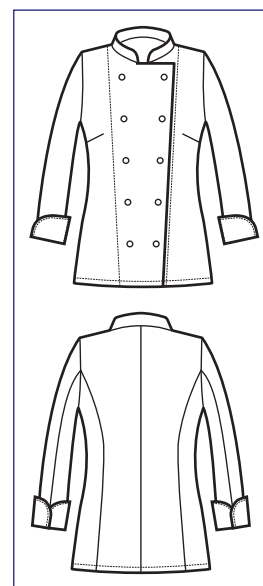

057501M
GIACCA
BLACKLADY
MEZZA MANICA
65% polyester
35% cotton
195 gr/m²
S • M • L • XL • XXL
NERO