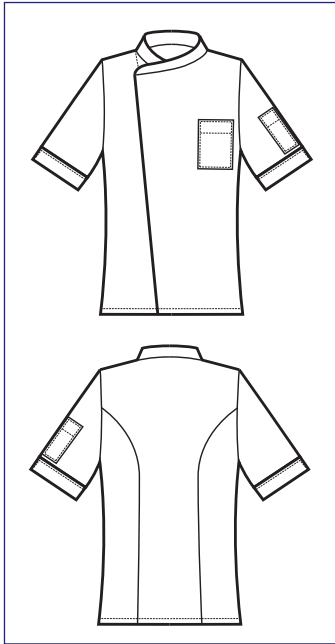

**GIACCA CUOCO
EXTRA LIGHT**

059979
GIACCA DUBAI
60% cotton
40% linen
120 gr/m²
S • M • L • XL • XXL
LINO + NERO

NEW