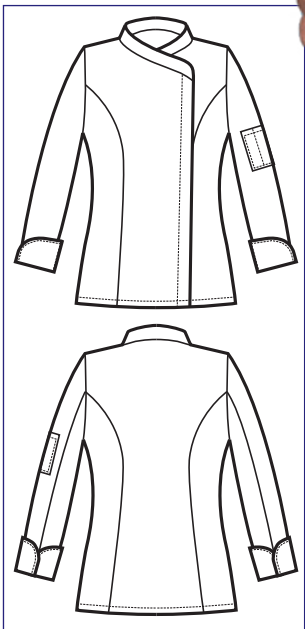

**NEW**

**NEW**

**057731M**  
**GIACCA LADY SNAPS**  
**MEZZA MANICA**  
65% pol. • 35% cot. - 195 gr/m<sup>2</sup>  
S • M • L • XL • XXL  
BIANCO + NERO

**Bottoni a pressione**  
*Snaps*

**057731**  
**GIACCA LADY SNAPS**  
65% polyester  
35% cotton  
195 gr/m<sup>2</sup>  
S • M • L • XL • XXL  
BIANCO+NERO