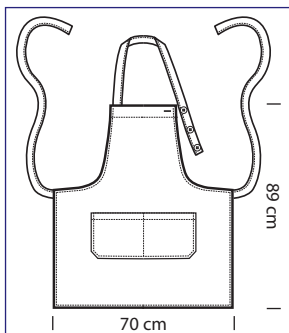

087403

RODI

65% polyester
35% cotton
195 gr/m²
BORDEAUX

087477

RODI

100% cotton
220 gr/m²
JEANS