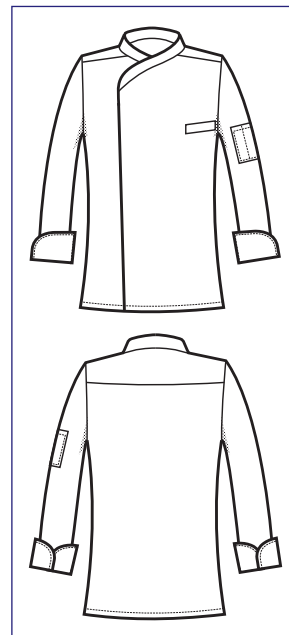

**059340**  
**GIACCA BILBAO**  
65% polyester  
35% cotton  
195 gr/m<sup>2</sup>  
S • M • L • XL • XXL  
BIANCO

**059340A 3XL**  
**059340B 4XL**  
**059340C 5XL**

**GIACCA ZIP  
BILBAO**

**059340Z**  
**GIACCA BILBAO ZIP**  
65% polyester  
35% cotton  
195 gr/m<sup>2</sup>  
S • M • L • XL • XXL  
BIANCO