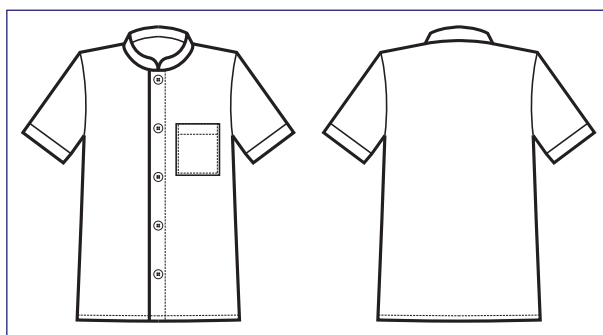

**056000
COREANA LAVORO**
100% cotton
190 gr/m²
S • M • L • XL • XXL
BIANCO