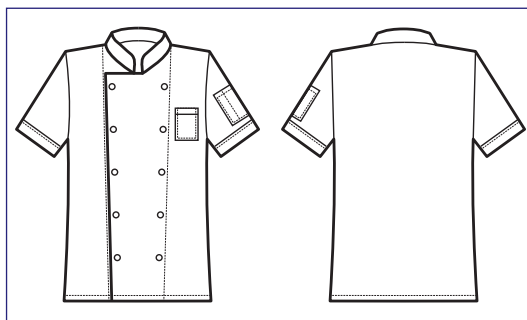

MICROFOR

**GIACCA BOTTONI A PALLINA  
CLASSICA EXTRA LIGHT MEZZA MANICA**

**056900**  
**GIACCA EXTRA LIGHT**  
**MEZZA MANICA**  
65% polyester • 35% cotton  
150 gr/m<sup>2</sup>  
S • M • L • XL • XXL  
BIANCO