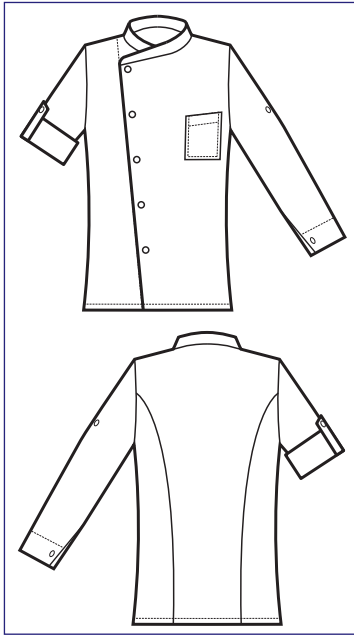

**GIACCA SNAPS
MANHATTAN**