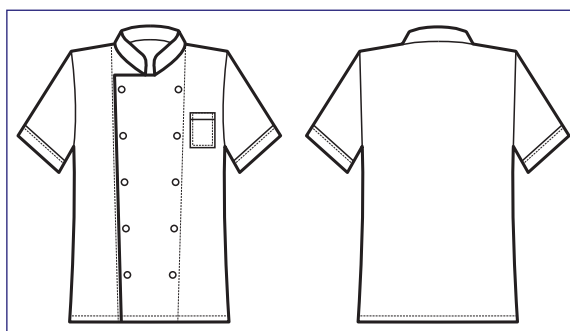

**075010**  
**CAPPELLO CUOCO**  
BIANCO + TRICOLORE

**056810**

**086310**  
**GREMBIULE VITA**  
con TASCA  
100% cotton  
210 gr/m<sup>2</sup>  
70 x 46  
BIANCO +  
TRICOLORE

**056806**

**056810**  
**GIACCA CUOCO ALICANTE**  
**MEZZA MANICA**  
100% cotton  
190 gr/m<sup>2</sup>  
S • M • L • XL • XXL  
BIANCO + TRICOLORE