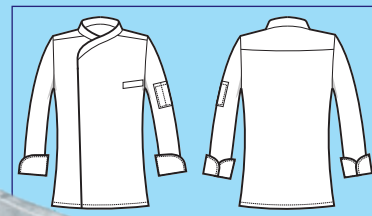

**SUPER DRY**  
IL TESSUTO ANTIMACCHIA  
CHE RESPIRA  
THE ANTISTAIN FABRIC  
THAT BREATHES

**SUPER DRY**

**SUPER DRY**

**IL TESSUTO  
ANTIMACCHIA  
CHE RESPIRA**

**THE ANTISTAIN FABRIC  
THAT BREATHES**

**059318**  
**GIACCA BILBAO**  
100% polyester  
super dry  
130 gr/m<sup>2</sup>  
S • M • L • XL • XXL  
BIANCO