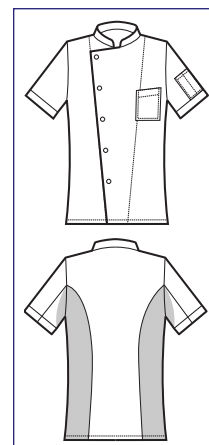

**Inserti ai fianchi e alla manica
in rete microfor per facilitare
il movimento e migliorare la
traspirazione**

*Microfor net inserts on both
sides and sleeves to ease
movements and perspiration*