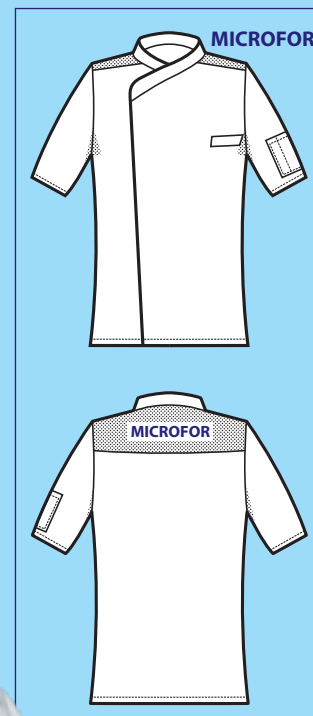

**Rete d'aerazione ascellare**

*Underarm aeration net*

**SUPER DRY**

**isacco**

**Bottoni a pressione**  
*Snaps*

**059930M**  
**MALAGA MICROFOR**  
**MEZZA MANICA**  
100% polyester super dry  
130 gr/m<sup>2</sup>  
S • M • L • XL • XXL  
BIANCO + NERO