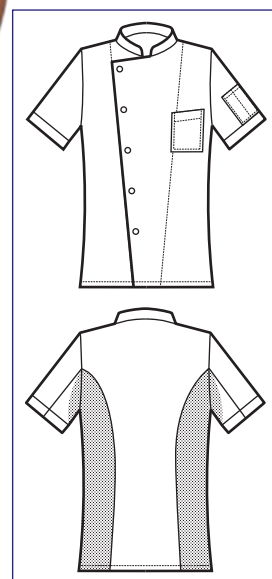

**GIACCA BELFAST SLIM
SUPER DRY LIGHT**

057211M
GIACCA BELFAST SLIM
SUPER DRY LIGHT
MEZZA MANICA
100% polyester
super dry light
85 gr/m²
S • M • L • XL • XXL
NERO

**BOTTONI A
PRESSIONE**
SNAPS

**SUPER DRY
LIGHT**

**IL TESSUTO LEGGERO
ANTIMACCHIA
CHE RESPIRA**
**THE LIGHT ANTISTAIN
FABRIC
THAT BREATHES**

**Inserti ai fianchi e alla manica
in rete microfor per facilitare
il movimento e migliorare la
traspirazione**

*Microfor net inserts on both
sides and sleeves to ease
movements and perspiration*