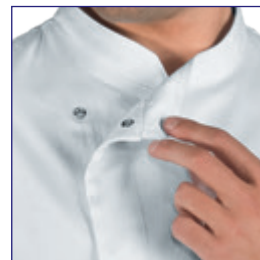

**GIACCA SNAPS
BILBAO**

059350M
GIACCA BILBAO
MEZZA MANICA
100% cotton
190 gr/m²
S • M • L • XL • XXL
BIANCO

059340M
GIACCA BILBAO
MEZZA MANICA
65% polyester
35% cotton
195 gr/m²
S • M • L • XL • XXL
BIANCO

059340AM 3XL
059340BM 4XL
059340CM 5XL

Bottoni a pressione
Snaps