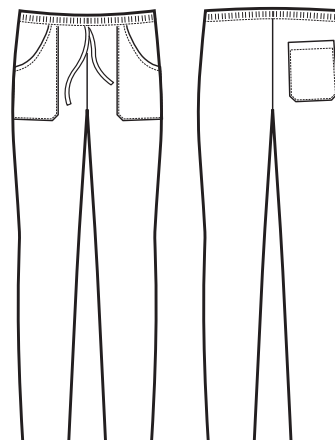

180 gr/m<sup>2</sup>

S • M • L • XL • XXL

NERO

**BOHÈME**

**LO STRETCH  
LAVA E INDOSSA  
CHE RESPIRA**

**STRETCH FABRIC  
WASH & WEAR  
THAT BREATHES**

**STRETCH**

**044000  
PANTALONE CON ELASTICO**