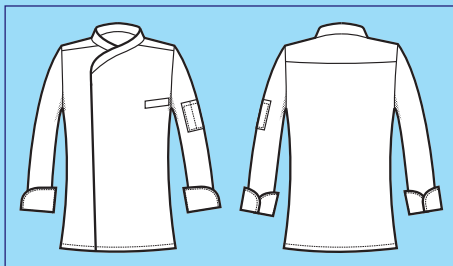

Rete d'aerazione ascellare
Underarm aeration net

SUPER DRY

**IL TESSUTO ANTIMACCHIA
CHE RESPIRA**

**THE ANTISTAIN FABRIC
THAT BREATHES**