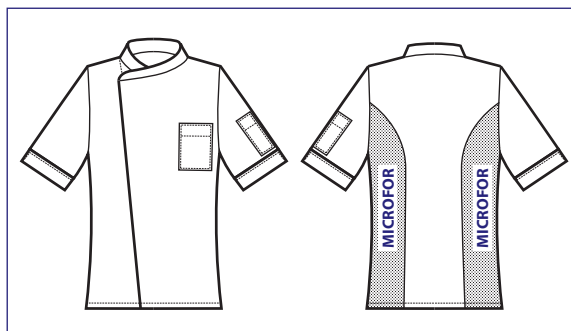

**BOTTONI A  
PRESSIONE  
SNAPS**

**GIACCA CUOCO  
EXTRA LIGHT**

**BOTTONI A  
PRESSIONE  
SNAPS**

**NEW**

**INSERTI AI FIANCHI IN MICROFOR  
SIDES INSERTS IN MICROFOR**

**NEW**

**059967  
GIACCA DUBAI**  
65% cotton  
35% polyester  
150 gr/m<sup>2</sup>  
S • M • L • XL • XXL  
BIANCO+ROSSO