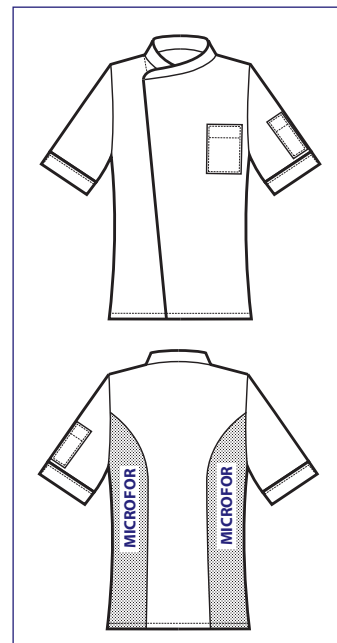

**GIACCA CUOCO
EXTRA LIGHT**

NEW

059978
GIACCA DUBAI
65% cotton
35% polyester
125 gr/m²
S • M • L • XL • XXL
NERO+GRIGIO

INSERTI AI FIANCHI IN MICROFOR
SIDES INSERTS IN MICROFOR