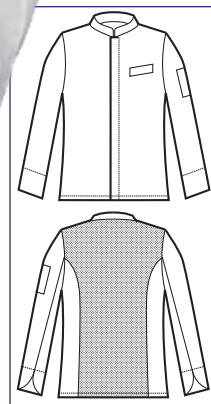

# *Tessuti super leggeri*

*Extra light fabrics*

**GIACCA CUOCO  
EXTRA LIGHT STRETCH**

**SUPER DRY  
LIGHT**

IL TESSUTO  
LEGGERO  
ANTIMACCHIA  
CHE RESPIRA

*THE LIGHT  
ANTISTAIN FABRIC  
THAT BREATHES*

**058730  
GIACCA  
BRADFORD  
SUPER DRY LIGHT**  
100% polyester  
super dry light  
85 gr/m<sup>2</sup>  
S • M • L • XL • XXL  
BIANCO

**NEW**

**058740  
GIACCA  
BRADFORD**  
65% polyester  
35% cotton  
150 gr/m<sup>2</sup>  
S • M • L • XL • XXL  
BIANCO

**MICROFOR**

**Parte posteriore in rete microfor  
per facilitare il movimento e  
migliorare la traspirazione**  
*Back side with net microfor  
to ease the movement and  
to improve perspiration*

**BOTTONI A  
PRESSIONE  
SNAPS**

**GIACCA CUOCO  
EXTRA LIGHT STRETCH**

**058740M**  
**GIACCA BRADFORD**  
**MEZZA MANICA**  
65% polyester  
35% cotton  
150 gr/m<sup>2</sup>  
S • M • L • XL • XXL  
BIANCO