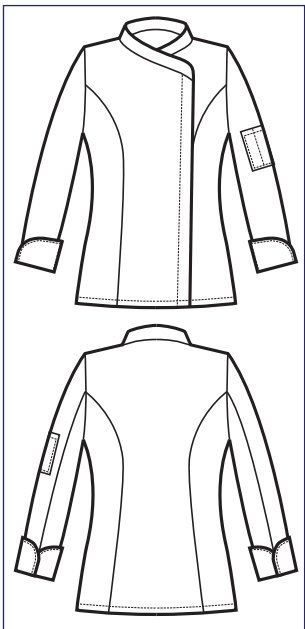

**GIACCA SNAPS
LADY**

**078301
BOB UNISEX
NERO**

Bottoni a pressione
Snaps

**075220
CAPPELLO
CUOCO
NERO + BIANCO**

**057721M
GIACCA LADY SNAPS
MEZZA MANICA**

65% pol. • 35% cot. - 195 gr/m²
S • M • L • XL • XXL
NERO + BIANCO

**057721
GIACCA LADY SNAPS**
65% polyester
35% cotton
195 gr/m²
S • M • L • XL • XXL
NERO + BIANCO