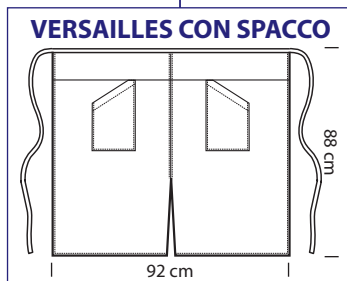

VERSAILLES CON SPACCO COLOURS

cm 92 x 88

MIKONOS

cm 90 x 90

114291
VERSAILLES
CON SPACCO
65% polyester
35% cotton
195 gr/m²
NERO

114601
MIKONOS
65% polyester
35% cotton
195 gr/m²
NERO

GREMBIULE DOC COLOURS

cm 100 x 90

114000
GREMBIULE
DOC
100% cotton
210 gr/m²
BIANCO

114001
GREMBIULE
DOC
65% polyester
35% cotton
195 gr/m²
NERO