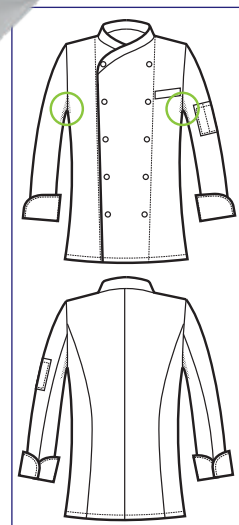

**GIACCA BOTTONI A PALLINA
PANAMA SLIM**

058200
GIACCA
PANAMA SLIM
100% cotton
190 gr/m²
S • M • L • XL • XXL
BIANCO

058200M
GIACCA PANAMA SLIM
MEZZA MANICA
100% cotton
190 gr/m²
S • M • L • XL • XXL
BIANCO