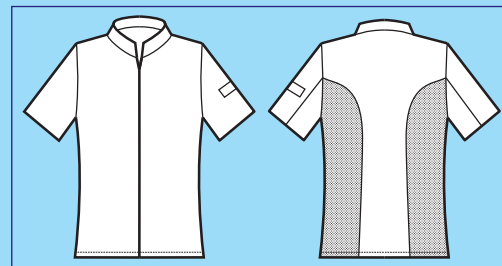

**Rete d'aerazione ascellare**  
*Underarm aeration net*

**SUPER DRY**

**058880M**  
**GIACCA SINCLER**  
**MEZZA MANICA**

100% polyester super dry  
130 gr/m<sup>2</sup>  
S • M • L • XL • XXL  
BIANCO

**Inserti ai fianchi in rete microfor per facilitare il movimento e migliorare la traspirazione**  
*Microfor net inserts on both sides to ease movements and perspiration*