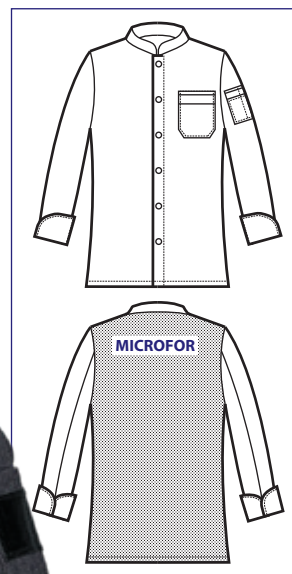

**GIACCA CUOCO
EXTRA LIGHT STRETCH**

**JEANS
LIGHT STRETCH**

**058561
GIACCA KOEN
JEANS LIGHT STRETCH**

97% cotton

3% spandex

140 gr/m²

S • M • L • XL • XXL

BLACK JEANS

**SCHIENA/BACK
IN MICROFOR**