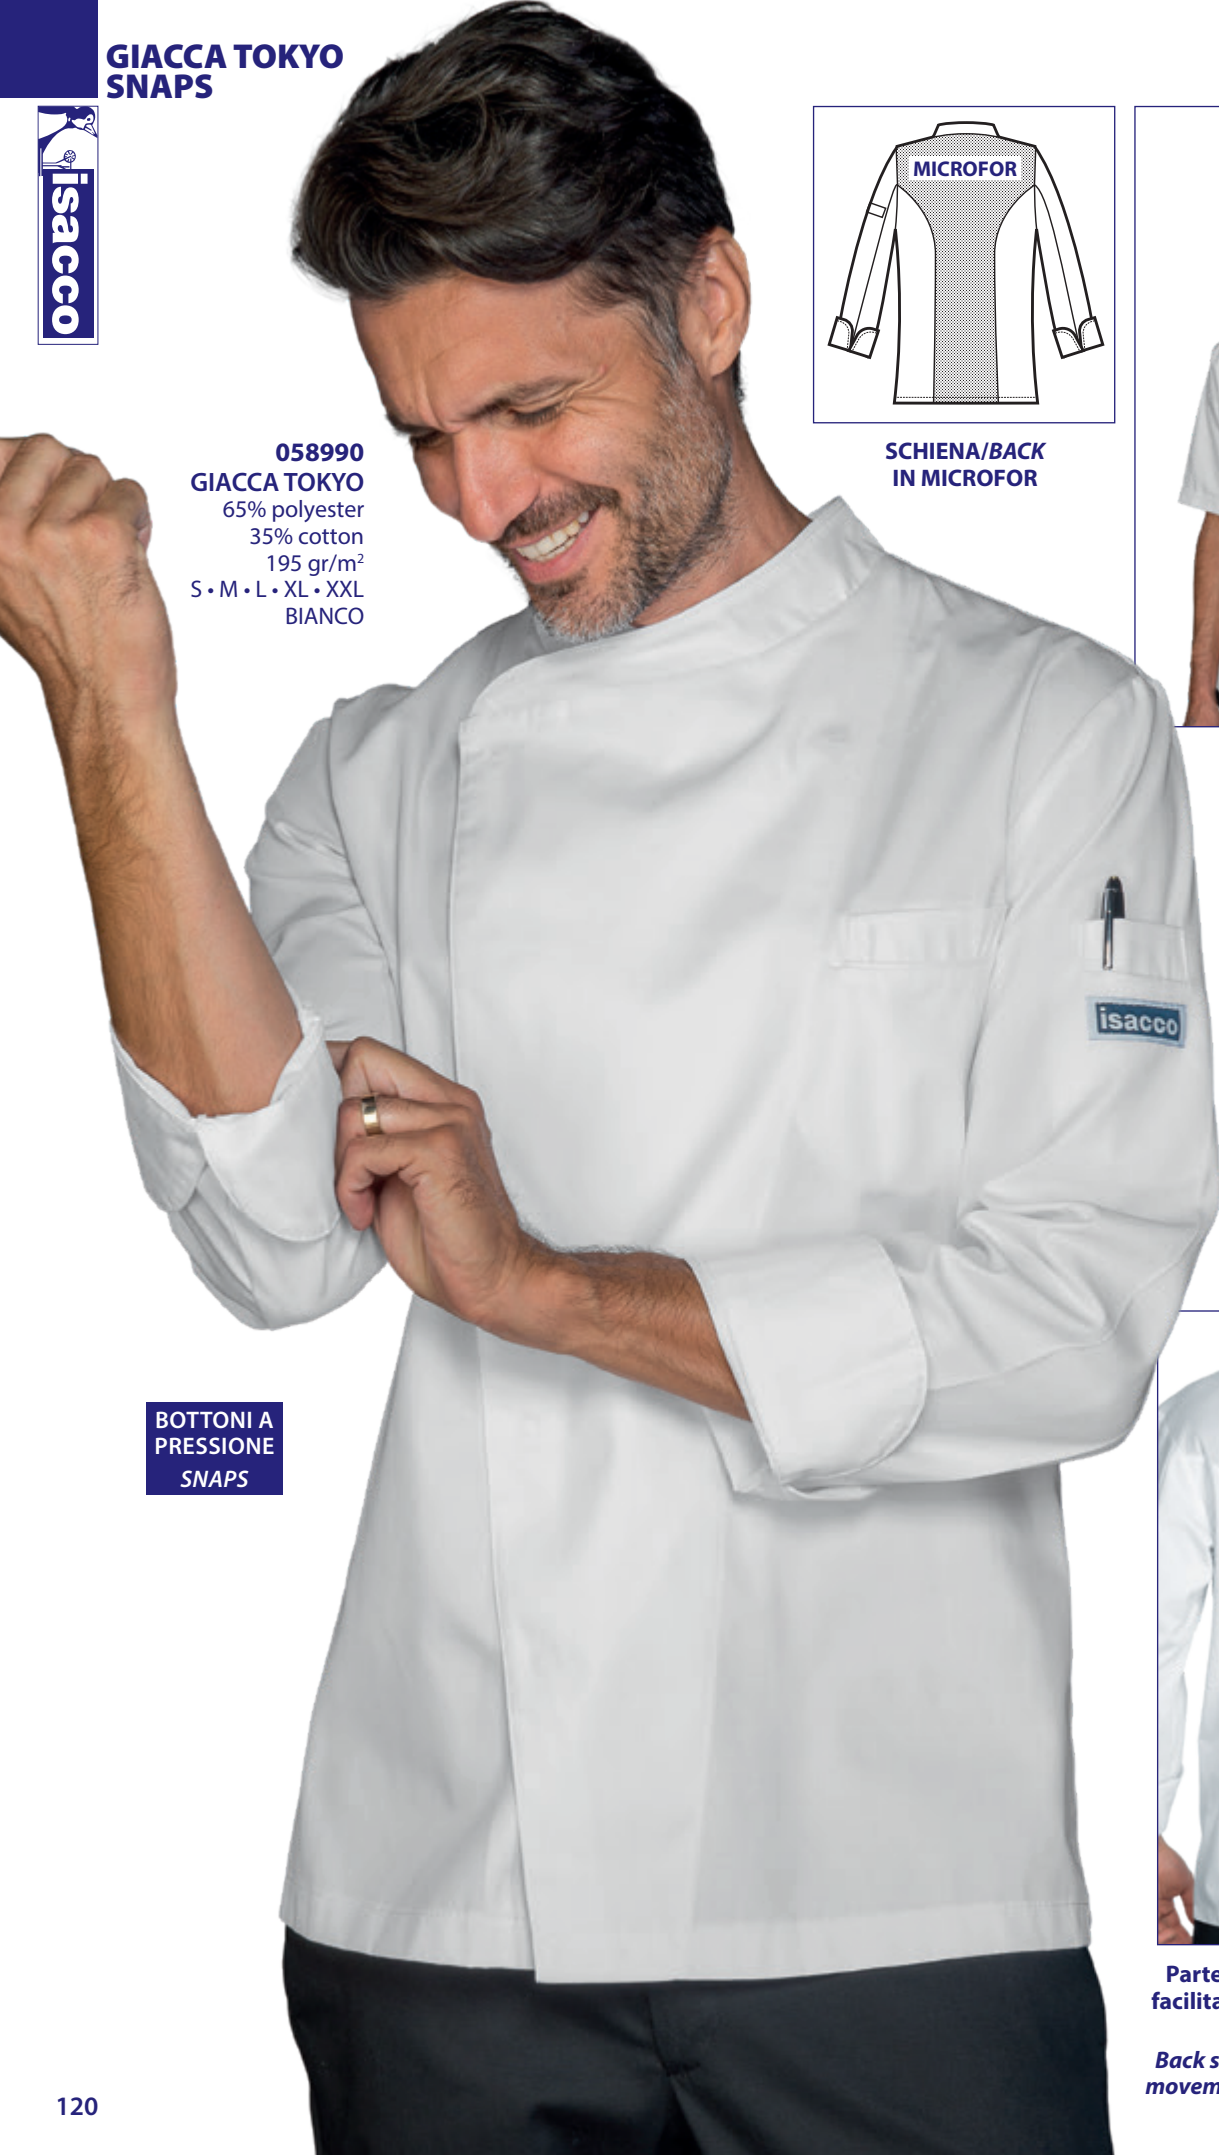

**GIACCA TOKYO
SNAPS**

058990
GIACCA TOKYO
65% polyester
35% cotton
195 gr/m²
S • M • L • XL • XXL
BIANCO

**BOTTONI A
PRESSIONE
SNAPS**