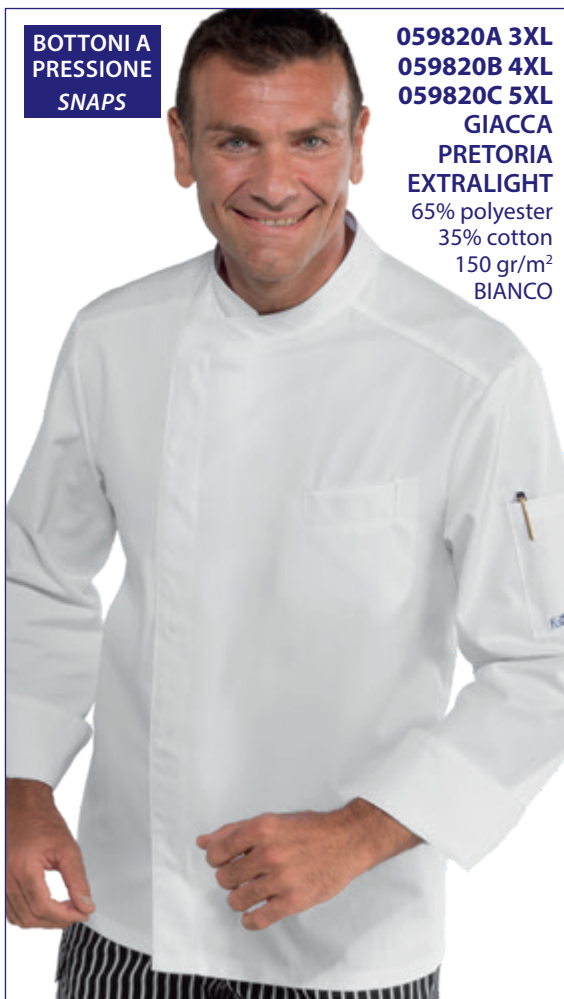

**UNISEX
3XL • 4XL • 5XL EXTRALIGHT**

**BOTTONI A
PRESSIONE
SNAPS**

**059820A 3XL
059820B 4XL
059820C 5XL**
GIACCA
PRETORIA
EXTRALIGHT
65% polyester
35% cotton
150 gr/m²
BIANCO

**BOTTONI A
PRESSIONE
SNAPS**