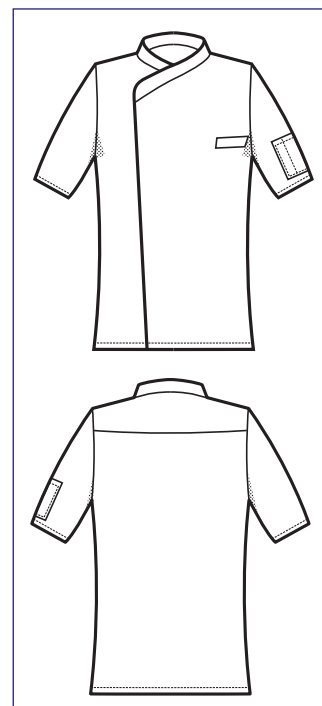

**GIACCA SNAPS
BILBAO**

059350M
GIACCA BILBAO
MEZZA MANICA
100% cotton
190 gr/m²
S • M • L • XL • XXL
BIANCO

059340M
GIACCA BILBAO
MEZZA MANICA
65% polyester
35% cotton
195 gr/m²
S • M • L • XL • XXL
BIANCO

059340AM 3XL
059340BM 4XL
059340CM 5XL