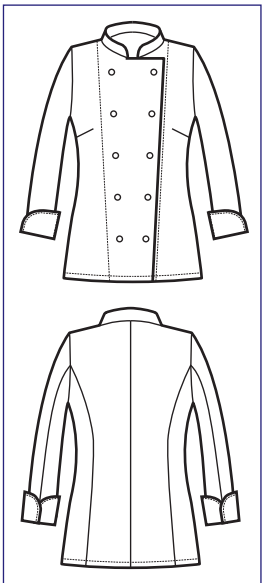

078300
BOB UNISEX
BIANCO

057520M
GIACCA LADY
ESMERALDA
BOTTONI A PRESSIONE
MEZZA MANICA
100% cotton
190 gr/m²
S • M • L • XL • XXL
BIANCO

057520
LADY ESMERALDA
BOTTONI A PRESSIONE
100% cotton
190 gr/m²
S • M • L • XL • XXL
BIANCO