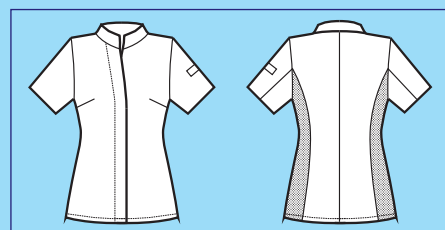

**SUPER DRY  
LIGHT**

IL TESSUTO LEGGERO  
ANTIMACCHIA  
CHE RESPIRA

THE LIGHT ANTISTAIN  
FABRIC THAT  
BREATHES

**BOTTONI A  
PRESSIONE  
SNAPS**

**057680M**  
**GIACCA  
BOSTON  
MEZZA  
MANICA**

100% polyester  
super dry light  
85 gr/m<sup>2</sup>  
S • M • L • XL • XXL  
BIANCO