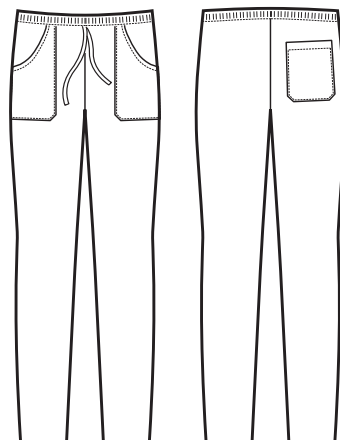

**044000
PANTALONE CON ELASTICO**

100% cotton
190 gr/m²
XS • S • M • L • XL • XXL
BIANCO

**044000A 3XL
044000B 4XL
044000C 5XL**

**044600
PANTALACCIO BIANCO**

100% cotton
210 gr/m²
S • M • L • XL • XXL
BIANCO

SUPER DRY
IL TESSUTO ANTIMACCHIA
CHE RESPIRA
*THE ANTISTAIN FABRIC
THAT BREATHES*

**044300
PANTALONE
CON ELASTICO**
100% polyester super dry
130 gr/m²
S • M • L • XL • XXL
BIANCO

SUPER STRETCH
TESSUTO ELASTICIZZATO
CHE AIUTA IL MOVIMENTO
*STRETCH FABRIC
THAT HELPS MOVEMENTS*

**SUPER
STRETCH**

**044078
PANTALACCIO**
97% cotton • 3% spandex
210 gr/m²
S • M • L • XL • XXL
BIANCO

BOHÈME

LO STRETCH
LAVA E INDOSSA
CHE RESPIRA
*STRETCH FABRIC
WASH & WEAR
THAT BREATHES*

STRETCH

**044070
PANTALONE
CON ELASTICO**
100% polyester Bohème
180 gr/m²
S • M • L • XL • XXL
BIANCO

**044008
PANTALONE CON ELASTICO**

65% polyester • 35% cotton
195 gr/m²
S • M • L • XL • XXL
BIANCO

**044700
PANTALONE CON ELASTICO**

65% polyester • 35% cotton
150 gr/m²
S • M • L • XL • XXL
BIANCO