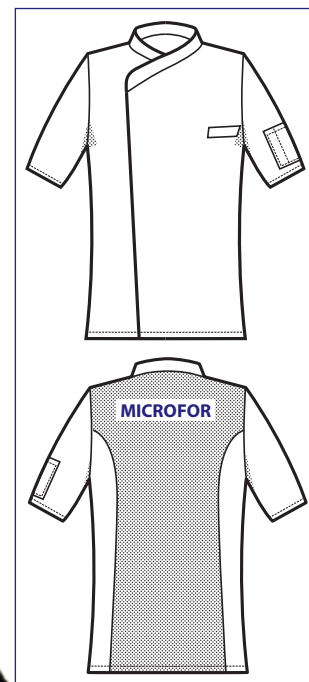

# GIACCA SNAPS PRETORIA EXTRA LIGHT

**Bottoni a pressione**  
*Snaps*

**Rete d'areazione ascellare**  
*Underarm aeration net*

**080049**  
**COPPOLA**  
100% cotton  
PDP

**059820M**  
**GIACCA PRETORIA**  
**EXTRA LIGHT**  
**MEZZA MANICA**  
65% polyester  
35% cotton  
150 gr/m<sup>2</sup>  
S • M • L • XL • XXL  
BIANCO

**059820AM 3XL**  
**059820BM 4XL**  
**059820CM 5XL**

**MICROFOR**

**Parte posteriore in rete microfor per**  
**facilitare il movimento e migliorare**  
**la traspirazione**

**Back side with net microfor to ease**  
**the movement and to improve**  
**perspiration**

**GIACCA SNAPS PRETORIA  
EXTRA LIGHT**

**059821M**  
**GIACCA PRETORIA**  
**EXTRA LIGHT**  
**MEZZA MANICA**  
65% polyester • 35% cotton  
125 gr/m<sup>2</sup>  
S • M • L • XL • XXL  
NERO

**059821AM 3XL**  
**059821BM 4XL**  
**059821CM 5XL**