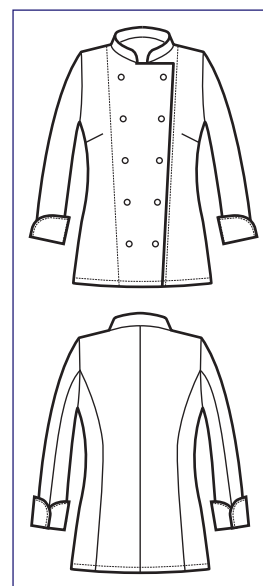

**GIACCA BOTTONI A PALLINA
LADY**

**057503M
GIACCA LADY
BURGUNDY
MEZZA MANICA**
65% polyester
35% cotton
195 gr/m²
S • M • L • XL • XXL
BORDEAUX

**057503
GIACCA LADY
BURGUNDY**
65% polyester
35% cotton
195 gr/m²
S • M • L • XL • XXL
BORDEAUX

**124053
BANDANA
VIENNA
BORDEAUX**